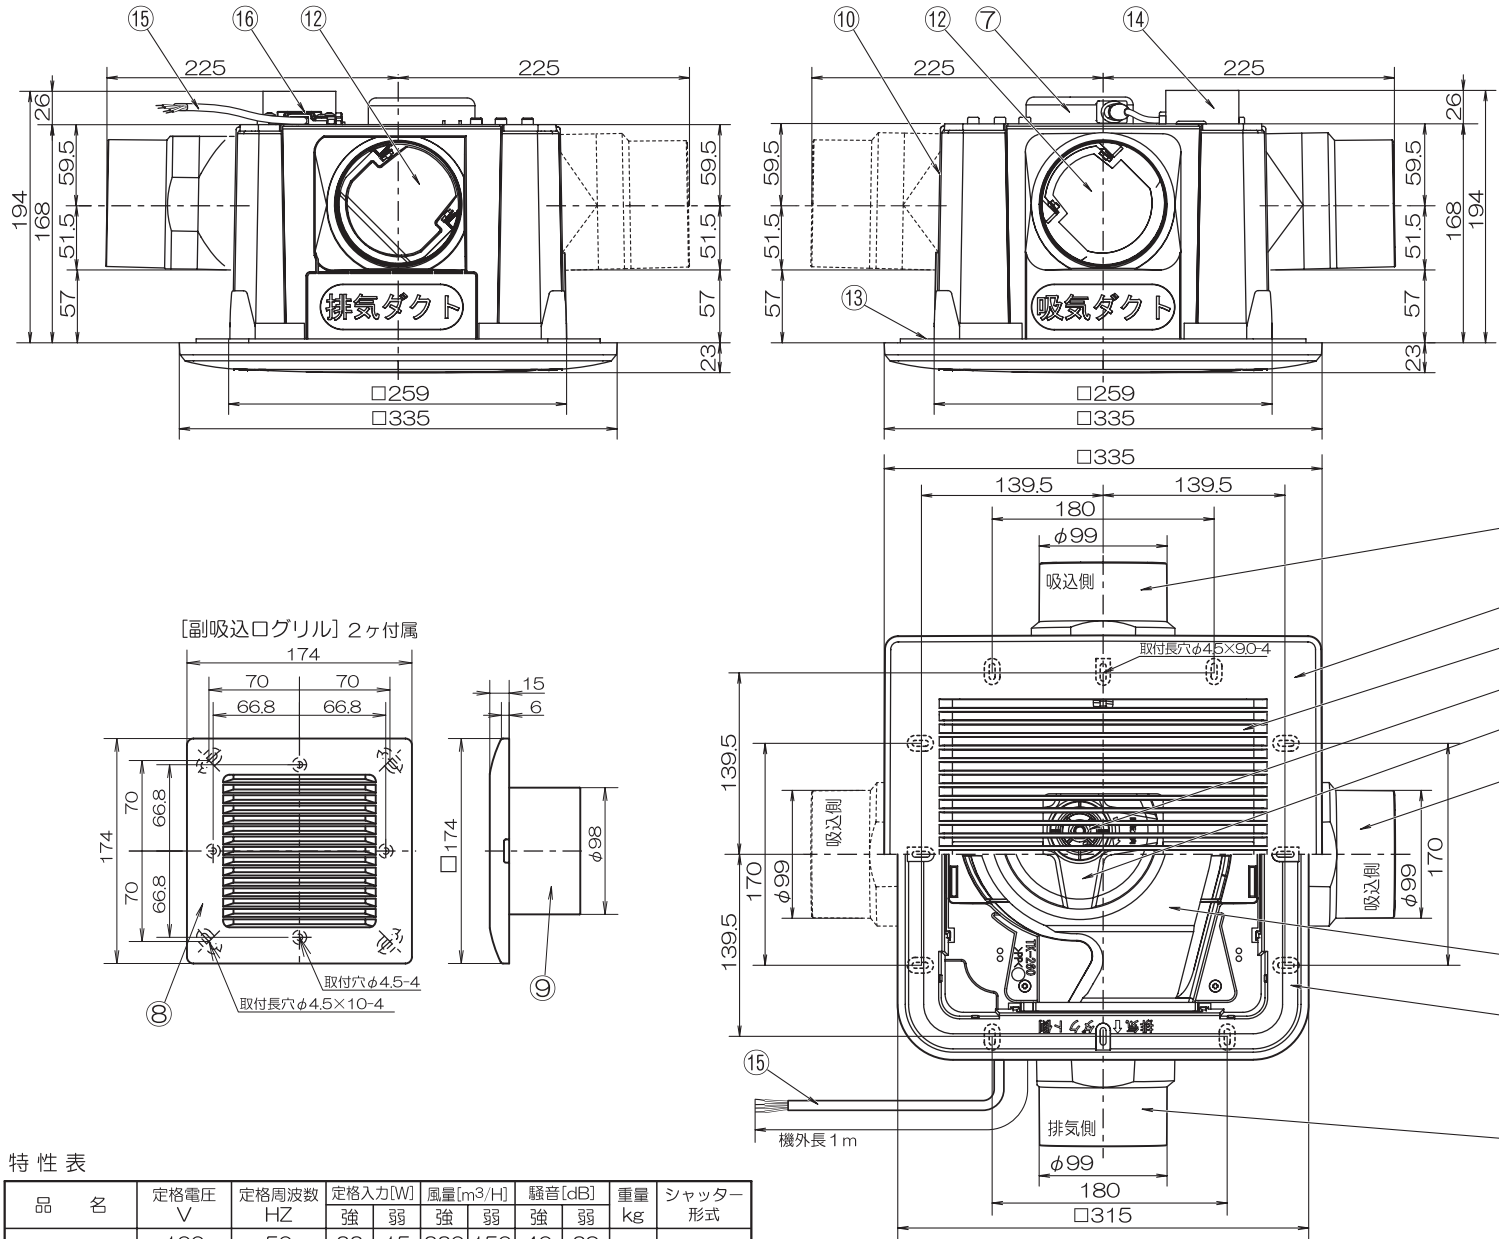

横格子パネルタイプ3部屋用天井用換気扇【TK-265R3L2】 (24時間低風量換気対応)強弱仕様

品番	品名	材質	備考
1	パネル	ABS	ホワイト
2	ケーシング	PP	黒
3	六角ナット	鉄(ストロンコート)	M8
4	本体	PP	黒
5	吹出口	ABS	1個(黒)
6	吸込口	ABS	2個(黒)
7	モーター		
8	副吸込口・パネル	ABS	2個(ホワイト)
9	副吸込口・本体	ABS	2個(黒)
10	遮へい板	ABS	1個(黒)
11	シロッコファン	PP	黒
12	逆止弁	PP	黒
13	スポンジパッキン		
14	配線ボックス	クロムフリー鋼板	GXGC t=0.6
15	電源コード(機外長1m)	VVF-φ1.6/4芯	黒・白・赤・緑
16	コードクランプ	ABS	黒
17			

- ・基本開口寸法
[内寸法]265×265
- ・取付可能開口寸法
[内寸法]260×260~280×280
- ・適合パイプ φ100[4番]
- ・吹出口スライド脱着式
- ・スプリングワンタッチ式パネル
- ・3部屋同時換気
- ・風逆流防止弁付
- ・副吸込口3方向選択可能
- ・副吸込口グリル：2ヶ付属

梱包内容
 内箱寸法：475×400×245mm(1台入り)
 内箱重量：4.4kg(1台入り)
 外箱寸法：805×500×525mm(4台入り)
 外箱重量：19.0kg(4台入り)
 同梱付属品：取扱説明書・施工説明書・保証書
 取付ビス(8本入り)・副吸込口(2個)