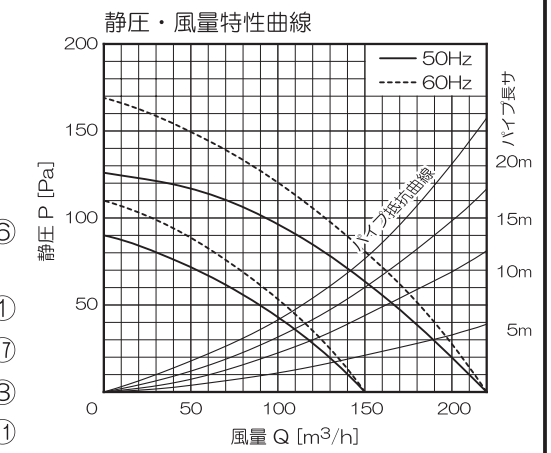

横格子パネルタイプ3部屋用天井用換気扇【TK-265R3L2】 (24時間低風量換気対応)強弱仕様

品番	品名	材質	備考
1	パネル	ABS	ホワイト
2	ケーシング	PP	黒
3	六角ナット	鉄(ストロンコート)	M8
4	本体	PP	黒
5	吹出口	ABS	1個(黒)
6	吸込口	ABS	2個(黒)
7	モーター		
8	副吸込口・パネル	ABS	2個(ホワイト)
9	副吸込口・本体	ABS	2個(黒)
10	遮へい板	ABS	1個(黒)
11	シロッコファン	PP	黒
12	逆止弁	PP	黒
13	スポンジパッキン		
14	配線ボックス	クロムフリー鋼板	GXGC t=0.6
15	電源コード(機外長1m)	VVF-φ1.6/4芯	黒・白・赤・緑
16	コードクランプ	ABS	黒
17			

- ・基本開口寸法
[内寸法]265×265
- ・取付可能開口寸法
[内寸法]260×260~280×280
- ・適合パイプ φ100[4番]
- ・吹出口スライド脱着式
- ・スプリングワンタッチ式パネル
- ・3部屋同時換気
- ・風逆流防止弁付
- ・副吸込口3方向選択可能
- ・副吸込口グリル：2ヶ付属

梱包内容
 内箱寸法：475×400×245mm(1台入り)
 内箱重量：4.4kg(1台入り)
 外箱寸法：805×500×525mm(4台入り)
 外箱重量：19.0kg(4台入り)
 同梱付属品：取扱説明書・施工説明書・保証書
 取付ビス(8本入り)・副吸込口(2個)