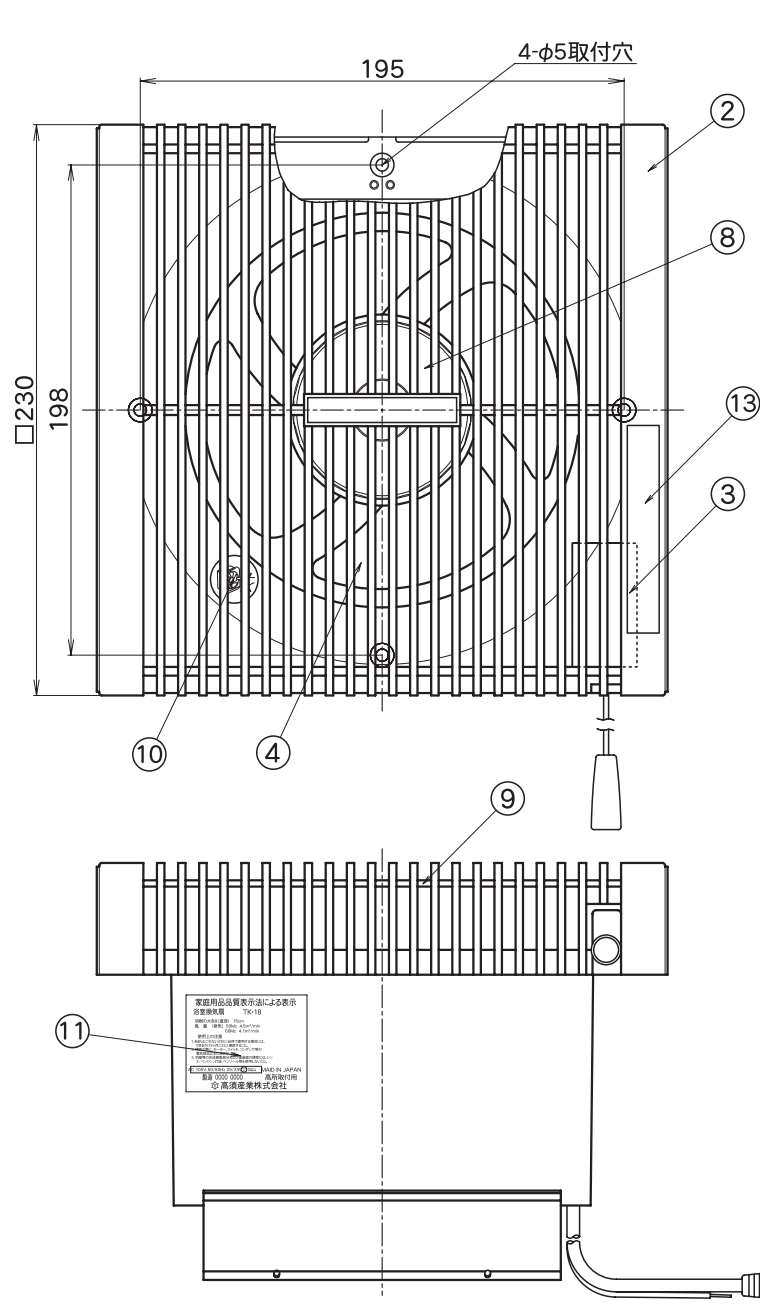

浴室用換気扇 連動式シャッター・プロペラファンタイプ [EC-150B]

品番	品名	材質	備考
1	本体	ABS	グレー
2	前面パネル	ABS	ホワイト
3	スイッチ		耐湿仕様
4	ファン	PP	ホワイト
5	差込プラグ		VCTF-0.75
6	取付ネジ		ウチワ 5×25
7	引キヒモ		
8	スピナー	PP	ホワイト
9	中パネル	PP	ホワイト
10	指入れ注意シール		φ25
11	定格シール		50×40
12	アース線		
13	経年劣化に関わる注意喚起のための表示位置		

指入れ注意シール
φ25mm

定格シール50mm×40mm

50

40

家庭用品品質表示法による表示
浴室換気扇

羽根の大きさ（直径） 15cm
風量（排気） 50Mz 3.8m³/min
60Mz 3.8m³/min

使用上の注意

- あまりよごれないうちに（台所で使用する場合には、できるだけ3ヶ月ごとに）掃除すること。
- 掃除の際に、モーター、スイッチ、コンデンサ等の電気部品は水に浸さないこと。
- 羽根等の合成樹脂部分および塗装面の掃除には、シンナー、ベンジン、灯油、ベンゾール等を使用しないこと。

機種	浴室用換気扇	図番	20101029-01	尺度	
図名	外形寸法図 EC-150B	製図		検図	
				日付	2010/06/01

株式会社 英電社

*製品の仕様は、改良のため予告なしに変更することがありますのでご了承ください。