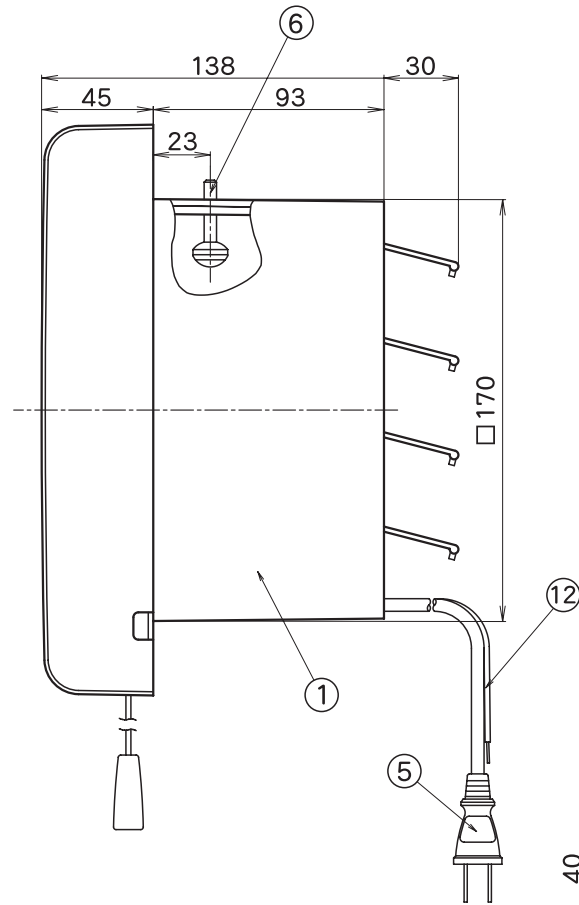

浴室用換気扇 連動式シャッター・プロペラファンタイプ [EC-150B]

品番	品名	材質	備考
1	本体	ABS	グレー
2	前面パネル	ABS	ホワイト
3	スイッチ		耐湿仕様
4	ファン	PP	ホワイト
5	差込プラグ		VCTF-0.75
6	取付ネジ		ウチワ 5×25
7	引キヒモ		
8	スピナー	PP	ホワイト
9	中パネル	PP	ホワイト
10	指入れ注意シール		φ25
11	定格シール		50×40
12	アース線		
13	経年劣化に関わる注意喚起のための表示位置		

指入れ注意シール
φ25mm

定格シール50mm×40mm

50

40

家庭用品品質表示法による表示
浴室換気扇

羽根の大きさ（直径） 15cm
風量（排気） 50Mz 3.8m³/min
60Mz 3.8m³/min

使用上の注意

- あまりよごれないうちに（台所で使用する場合には、できるだけ3ヶ月ごとに）掃除すること。
- 掃除の際に、モーター、スイッチ、コンデンサ等の電気部品は水に浸さないこと。
- 羽根等の合成樹脂部分および塗装面の掃除には、シンナー、ベンジン、灯油、ベンゾール等を使用しないこと。

機種	浴室用換気扇	図番	20101029-01	尺度	
図名	外形寸法図 EC-150B	製図		検図	
				日付	2010/06/01

株式会社 英電社

*製品の仕様は、改良のため予告なしに変更することがありますのでご了承ください。