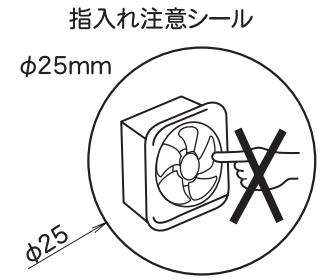

浴室用換気扇 連動式シャッター・プロペラファンタイプ [EC-150B]

品番	品名	材質	備考
1	本体	ABS	グレー
2	前面パネル	ABS	ホワイト
3	スイッチ		耐湿仕様
4	ファン	PP	ホワイト
5	差込プラグ		VCTF-0.75
6	取付ネジ		ウチワ 5×25
7	引キヒモ		
8	スピナー	PP	ホワイト
9	中パネル	PP	ホワイト
10	指入れ注意シール		φ25
11	定格シール		50×40
12	アース線		
13	経年劣化に関わる注意喚起のための表示位置		

指入れ注意シール
φ25mm

定格シール50mm×40mm

50

40

家庭用品品質表示法による表示
浴室換気扇

羽根の大きさ（直径） 15cm
風量（排気） 50Mz 3.8m³/min
60Mz 3.8m³/min

使用上の注意

- あまりよごれないうちに（台所で使用する場合には、できるだけ3ヶ月ごとに）掃除すること。
- 掃除の際に、モーター、スイッチ、コンデンサ等の電気部品は水に浸さないこと。
- 羽根等の合成樹脂部分および塗装面の掃除には、シンナー、ベンジン、灯油、ベンゾール等を使用しないこと。

AC 100V 50/60Hz 13/14W MAID IN JAPAN
製造 0000 0000 高所取付用
株式会社 英電社

■特性表

品名	定格電圧 V	定格周波数 HZ	定格入力 W	風量 m ³ /H	騒音 dB	重量 kg	シャッター 型式
浴室用換気扇	100	50	13	230	39	1.5	連動式
	100	60	14	230	39		

取付開口寸法 175×175mm
15cmプロペラファン
引キ紐スイッチ付
オール樹脂製
電源プラグ付き(長さ0.6m)

機種	浴室用換気扇	図番	20101029-01	尺度	
図名	外形寸法図 EC-150B	製図		検図	
				日付	2010/06/01

株式会社 英電社

*製品の仕様は、改良のため予告なしに変更することがありますのでご了承ください。