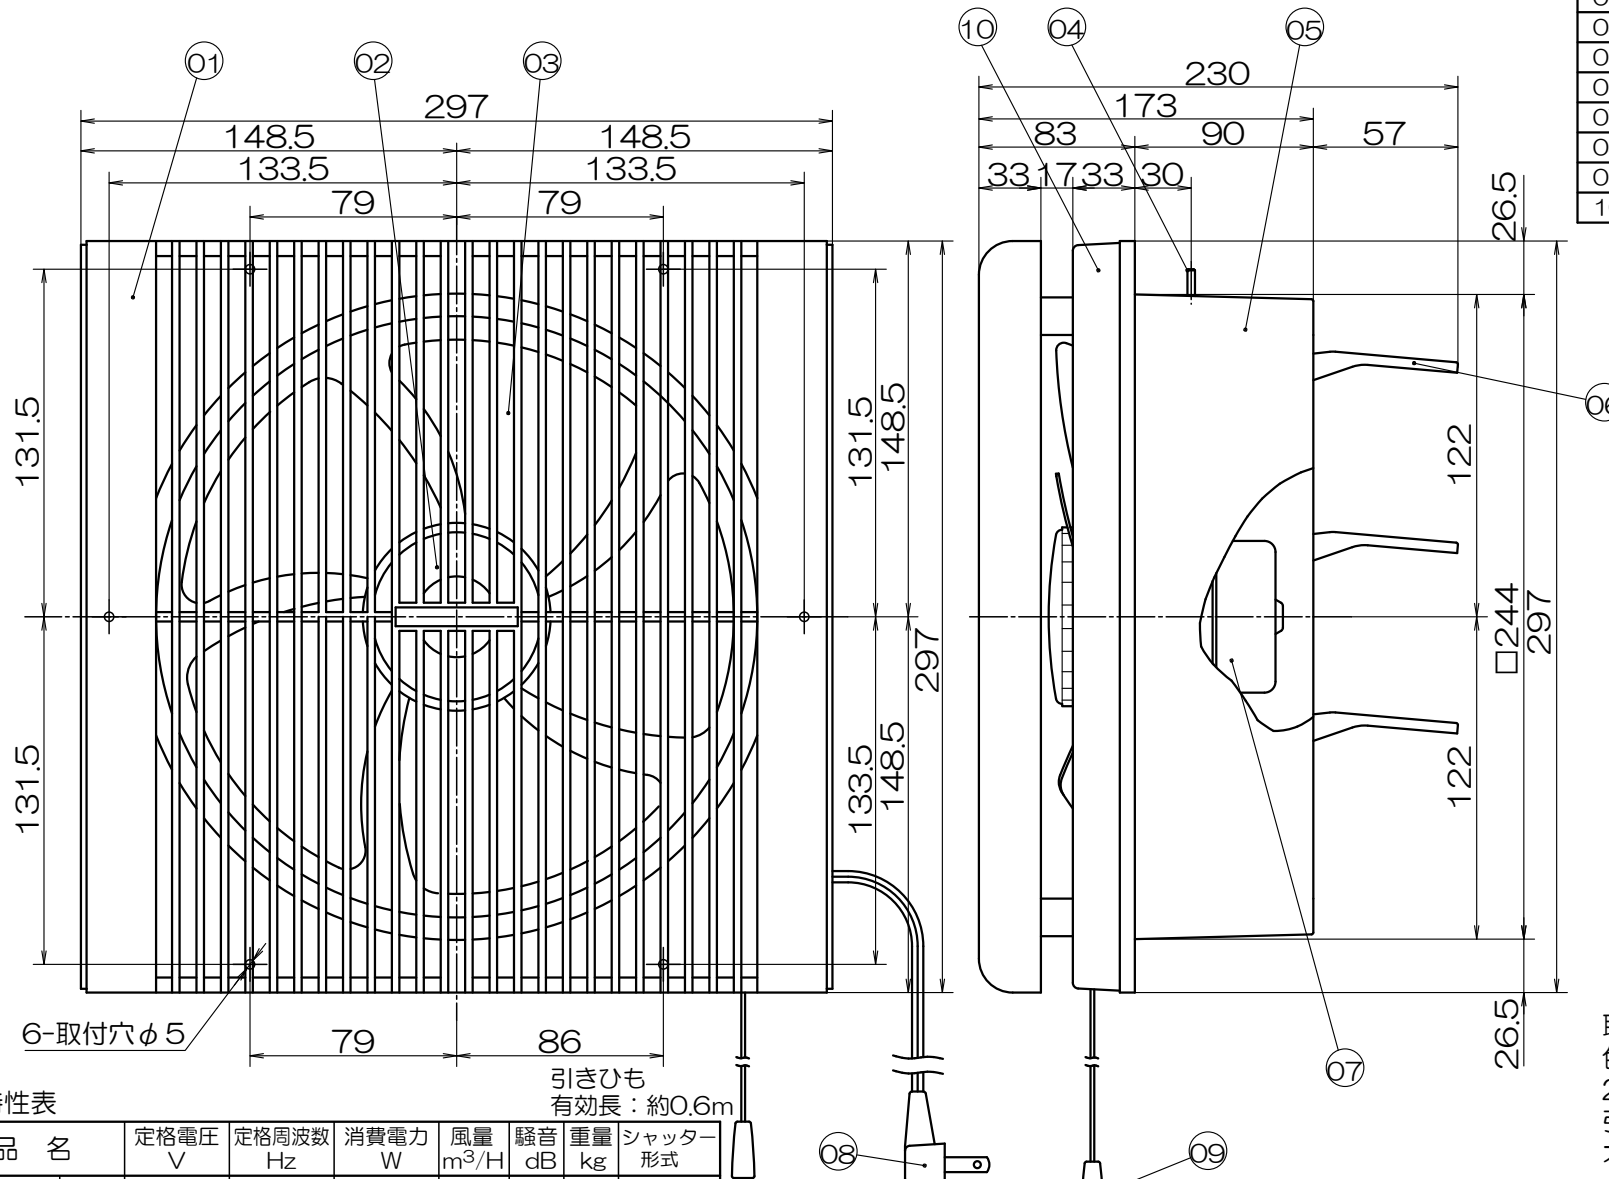

20cm 居間用換気扇 給排気 [EEC-20DXK] (ホワイト)(ブラウン)

品番	品名	材質	備考
01	格子パネル	P.S	
02	スピナー	P.P	
03	20cmファン	P.P	
04	取付ボルト		2本
05	本体	P.P	
06	シャッター	P.P	
07	モーター		
08	差込プラグ		横形プラグ
09	引きひも		
10	取付パネル	P.P	

■特性表

品名	定格電圧 V	定格周波数 Hz	消費電力 W	風量 m ³ /H	騒音 dB	重量 kg	シャッター 形式
居間用 20cm換気扇	排気	100	50	19	500	43	2.3 連動式
	給気	100	60	20	480	42	
許容範囲	給気	100	50	15	350	38	
	排気	100	60	15	320	43	
許容範囲	±10%		±15%	±10%	±1dB		

引きひも
有効長：約0.6m

平形ビニールコード
有効長：約0.7m

取付開口寸法：250×250mm
色：(Wホワイト・Bブラウン)
20cmプロペラファン
引きひもスイッチ付
オール樹脂製

※測定数値は静圧0Paにおけるものです。
測定は日本工業規格（JIS C 9603）の方法によるものです。

機種	20cm 居間用換気扇	図番	20180820-2	尺度	
図名	外形寸法図 EEC-20DXK	製図	(馬) 検図 (高)	日付	2003/12/22
					株式会社 英電社