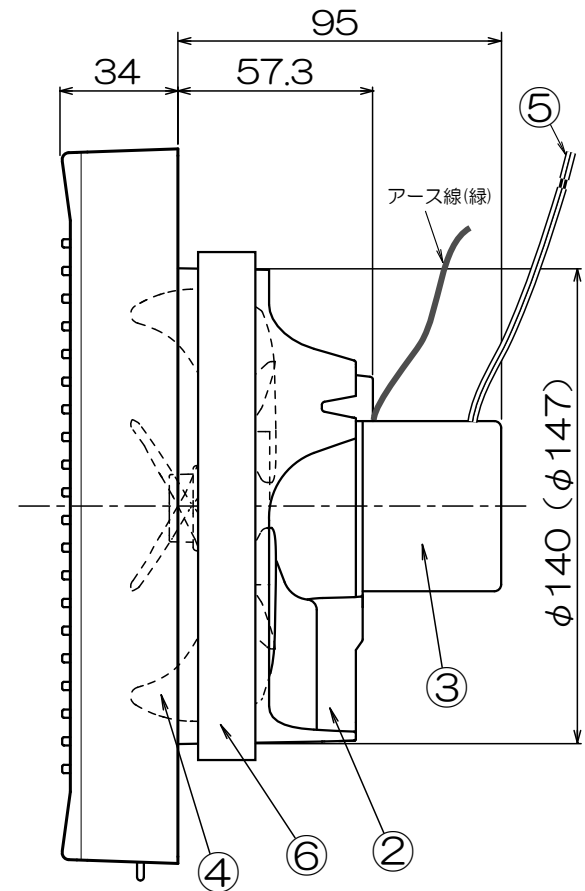

# φ150パイプ用ファン 格子パネルタイプ[強制排気用] [PFS2-150Y] 浴室用 [24時間・局所換気兼用]

品番	品名	材質	備考
1	パネル	ABS	ホワイト
2	本体	PP	ブラック
3	モーター		
4	プロペラファン	ABS	ブラック
5	電源コード		
6	スポンジパッキン	EPDM	
7			
8			

取付穴2-φ5×10長穴

■特性表

品名	定格電圧 V	定格周波数 Hz	消費電力 W	風量 m <sup>3</sup> /H	騒音 dB	重量 kg
PFS2-150Y	100	50	3.8	170	29	0.6
	100	60	4.5	175	30	

■結線図

- ・浴室用
- ・強制排気用
- ・プロペラファン
- ・適合パイプ径：φ150mm
- ・材質：樹脂製
- ・電源コード長さ0.7m
- ・壁・天井取付可
- ・アース付き（コード色：緑）

※測定数値は静圧0Paにおけるものです。  
測定は日本工業規格（JIS C 9603）の方法によるものです。

機種	φ150パイプ用ファン	図番	20200914-H22	尺度	
図名	外形寸法図 PFS2-150Y	製図	(裁) 検図 (査)	日付	2020/08/26