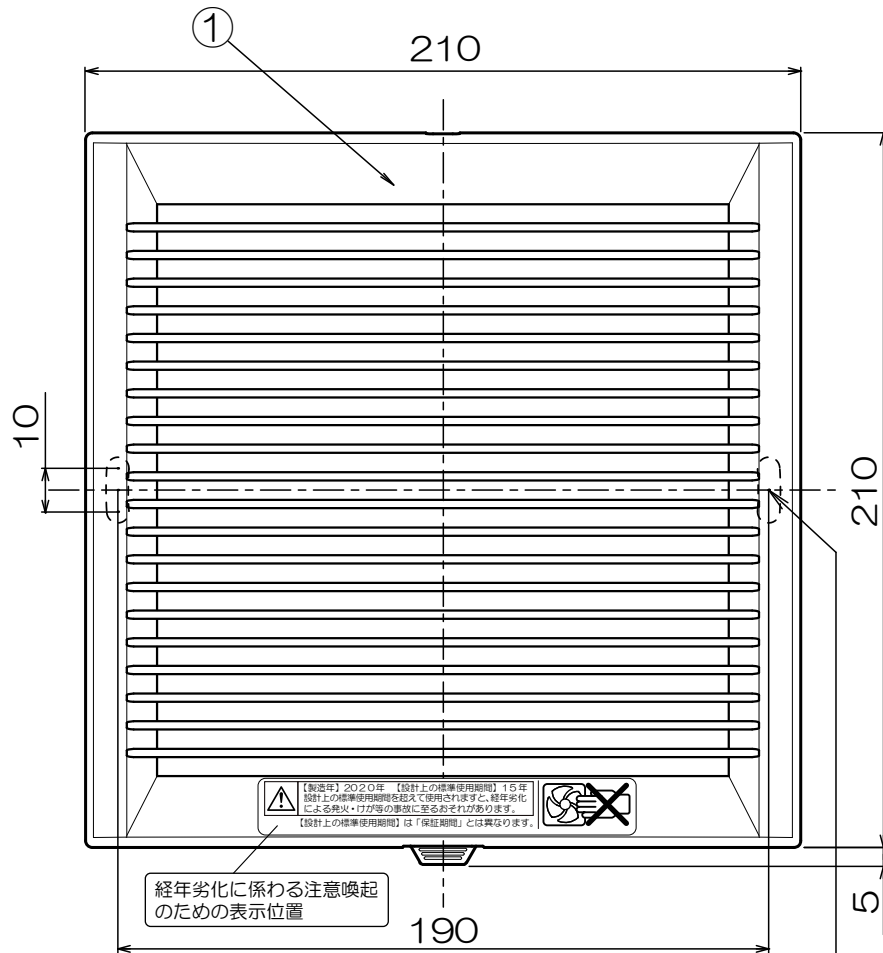

# φ150パイプ用ファン 格子パネルタイプ[強制排気用] [PFS2-150Y] 浴室用 [24時間・局所換気兼用]

品番	品名	材質	備考
1	パネル	ABS	ホワイト
2	本体	PP	ブラック
3	モーター		
4	プロペラファン	ABS	ブラック
5	電源コード		
6	スポンジパッキン	EPDM	
7			
8			

取付穴2-φ5×10長穴

■特性表

品名	定格電圧 V	定格周波数 Hz	消費電力 W	風量 m <sup>3</sup> /H	騒音 dB	重量 kg
PFS2-150Y	100	50	3.8	170	29	0.6
	100	60	4.5	175	30	

■結線図

- ・浴室用
- ・強制排気用
- ・プロペラファン
- ・適合パイプ径：φ150mm
- ・材質：樹脂製
- ・電源コード長さ0.7m
- ・壁・天井取付可
- ・アース付き（コード色：緑）

※測定数値は静圧0Paにおけるものです。  
測定は日本工業規格（JIS C 9603）の方法によるものです。

機種	φ150パイプ用ファン	図番	20200914-H22	尺度	
図名	外形寸法図 PFS2-150Y	製図	(裁) 検図 (査)	日付	2020/08/26