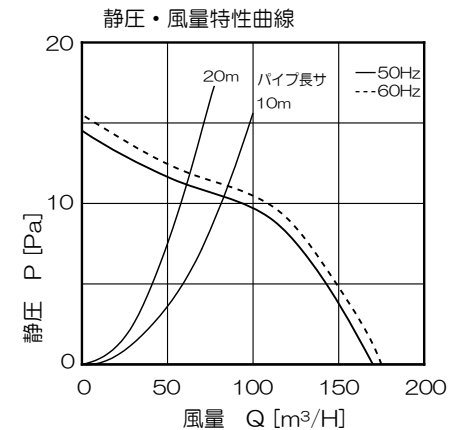

# φ150パイプ用ファン 格子パネルタイプ[強制排気用] [PFS2-150Y] 浴室用 [24時間・局所換気兼用]

品番	品名	材質	備考
1	パネル	ABS	ホワイト
2	本体	PP	ブラック
3	モーター		
4	プロペラファン	ABS	ブラック
5	電源コード		
6	スポンジパッキン	EPDM	
7			
8			

取付穴2-φ5×10長穴

■特性表

品名	定格電圧 V	定格周波数 Hz	消費電力 W	風量 m <sup>3</sup> /H	騒音 dB	重量 kg
PFS2-150Y	100	50	3.8	170	29	0.6
	100	60	4.5	175	30	

■結線図

- ・浴室用
- ・強制排気用
- ・プロペラファン
- ・適合パイプ径：φ150mm
- ・材質：樹脂製
- ・電源コード長さ0.7m
- ・壁・天井取付可
- ・アース付き（コード色：緑）

※測定数値は静圧0Paにおけるものです。  
測定は日本工業規格（JIS C 9603）の方法によるものです。

機種	φ150パイプ用ファン	図番	20200914-H22	尺度	
図名	外形寸法図 PFS2-150Y	製図	(裁) 検図 (査)	日付	2020/08/26