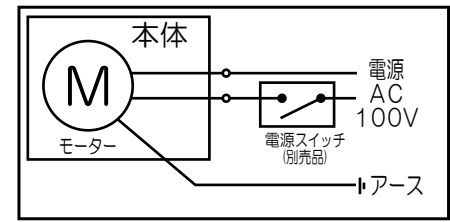

# φ150パイプ用ファン 格子パネルタイプ[強制排気用] [PFS2-150Y] 浴室用 [24時間・局所換気兼用]

品番	品名	材質	備考
1	パネル	ABS	ホワイト
2	本体	PP	ブラック
3	モーター		
4	プロペラファン	ABS	ブラック
5	電源コード		
6	スポンジパッキン	EPDM	
7			
8			

取付穴2-φ5×10長穴

■特性表

品名	定格電圧 V	定格周波数 Hz	消費電力 W	風量 m <sup>3</sup> /H	騒音 dB	重量 kg
PFS2-150Y	100	50	3.8	170	29	0.6
	100	60	4.5	175	30	

■結線図

- ・浴室用
- ・強制排気用
- ・プロペラファン
- ・適合パイプ径：φ150mm
- ・材質：樹脂製
- ・電源コード長さ0.7m
- ・壁・天井取付可
- ・アース付き（コード色：緑）

※測定数値は静圧0Paにおけるものです。  
測定は日本工業規格（JIS C 9603）の方法によるものです。

機種	φ150パイプ用ファン	図番	20200914-H22	尺度	
図名	外形寸法図 PFS2-150Y	製図	(裁) 検図 (査)	日付	2020/08/26