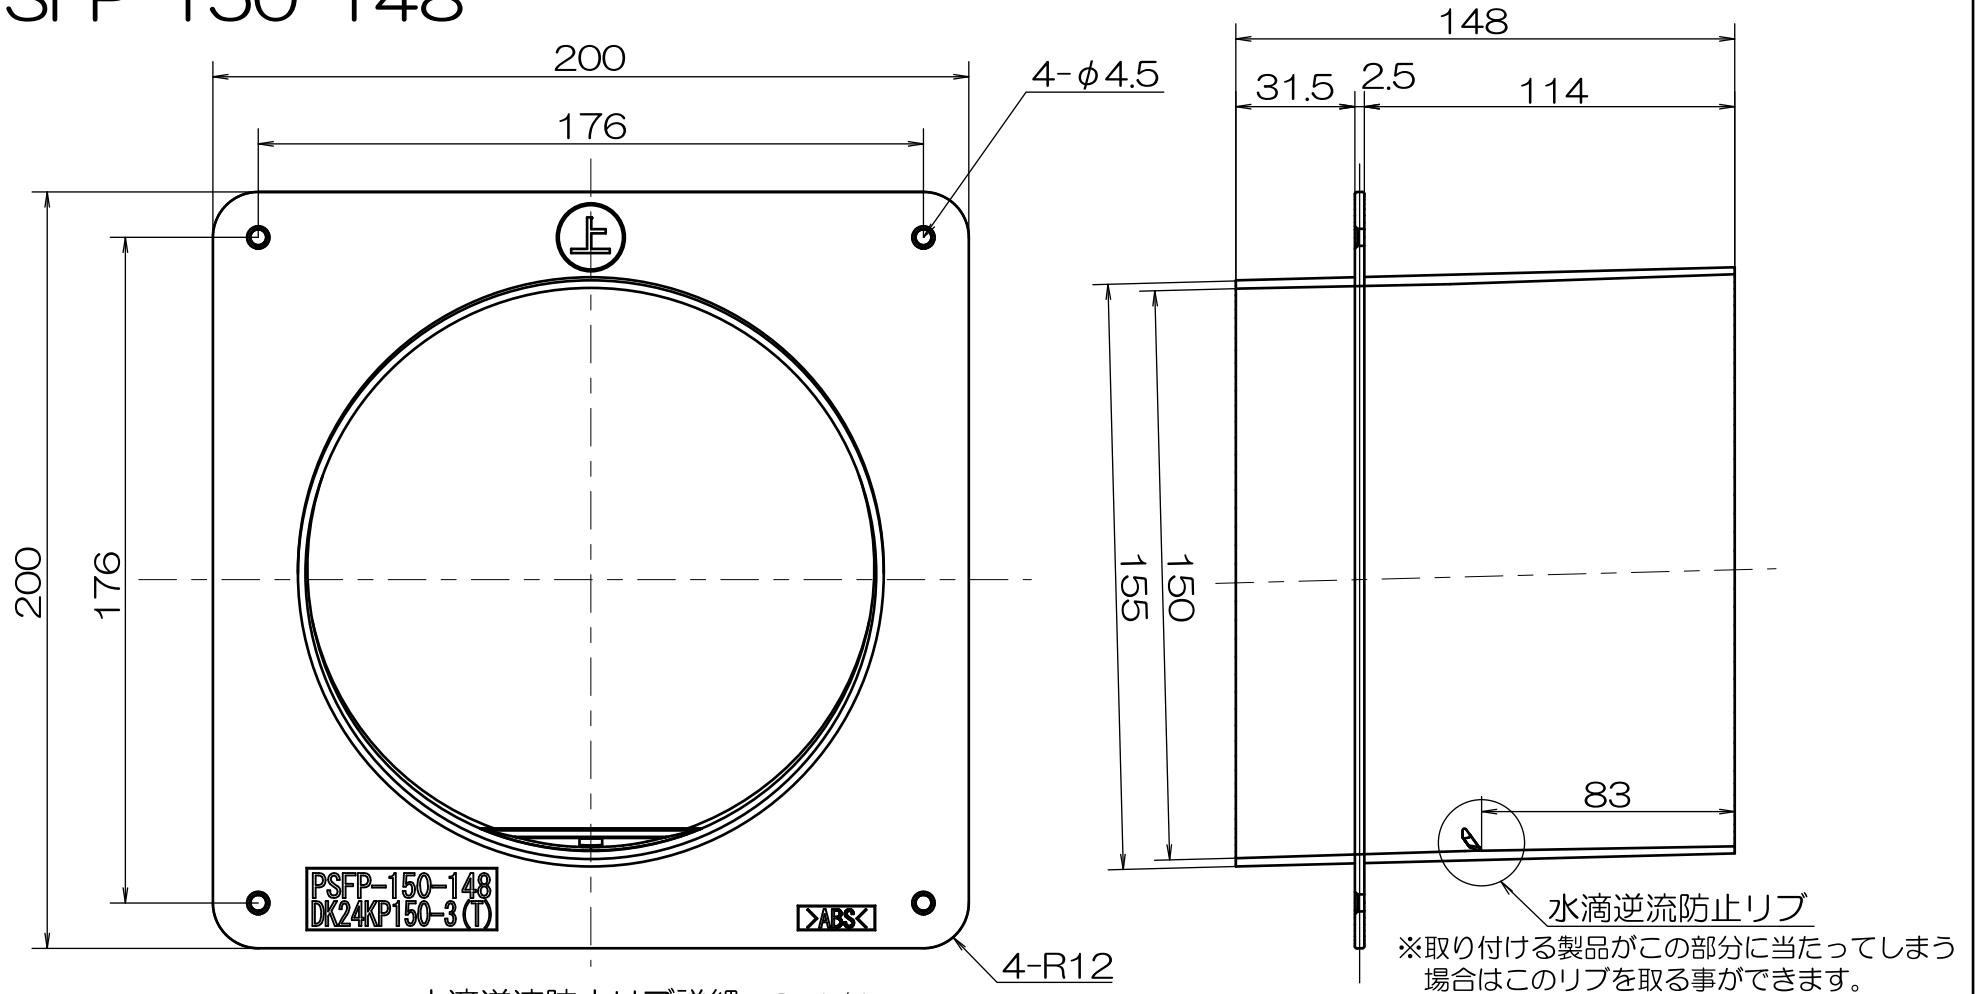

# 傾斜パイプ (φ150)

148mm (34mm-114mm)  
PSFP-150-148

水滴逆流防止リブ詳細 S=1/1

- ・材質：ABS
- ・色：黒
- ・1ケース24個入

機種	傾斜パイプ (φ150)	図番	20150213-02	尺度	
図名	外形寸法図 PSFP-150-148	製図	(印)	検図	(印)
		日付	2015/02/13	<b>高須産業株式会社</b>	

\*製品の仕様は、改良のため予告なしに変更することがありますのでご了承ください。