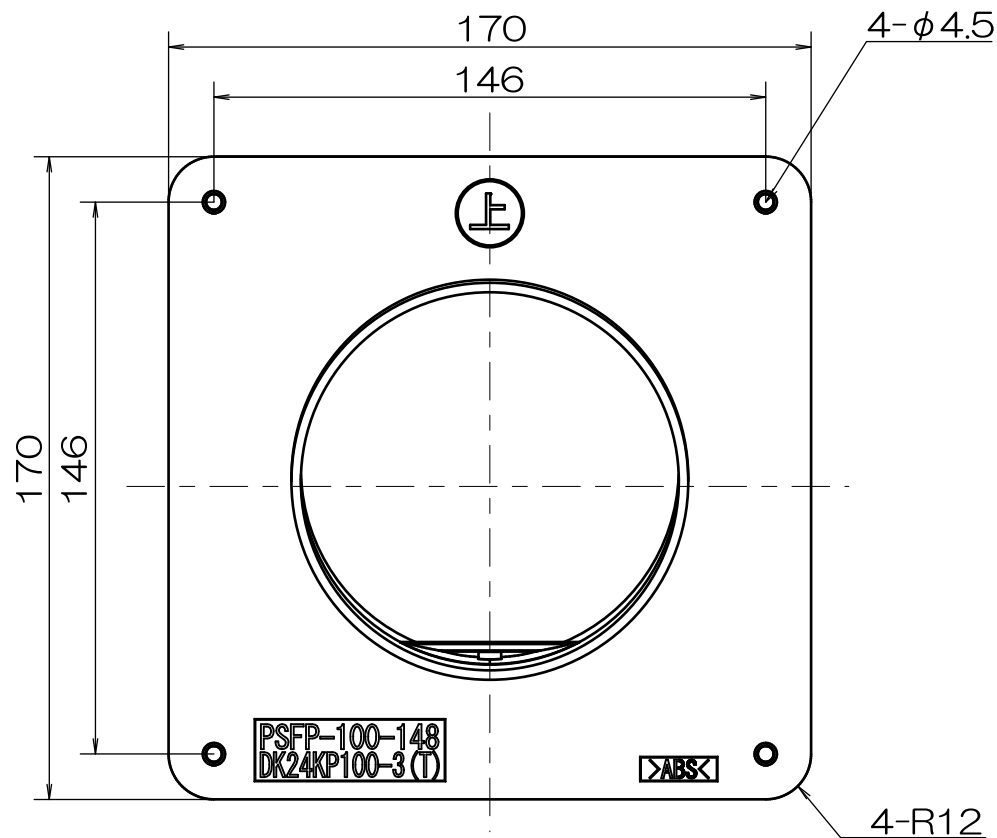

傾斜パイプ (φ100)

148mm (34mm-114mm)
PSFP-100-148

水滴逆流防止リブ詳細 S=1/1

水滴逆流防止リブ
※取り付ける製品がこの部分に当たってしまう場合はこのリブを取る事ができます。

- ・材質：ABS
- ・色：黒
- ・1ケース24個入

| | | | | | |
|----|--------------|----|------------|----|------------|
| 機種 | 傾斜パイプ(φ100) | 図番 | 20150213-1 | 尺度 | |
| 図名 | 外形寸法図 | 製図 | (印) | 検図 | (印) |
| | PSFP-100-148 | | | 日付 | 2015/02/13 |