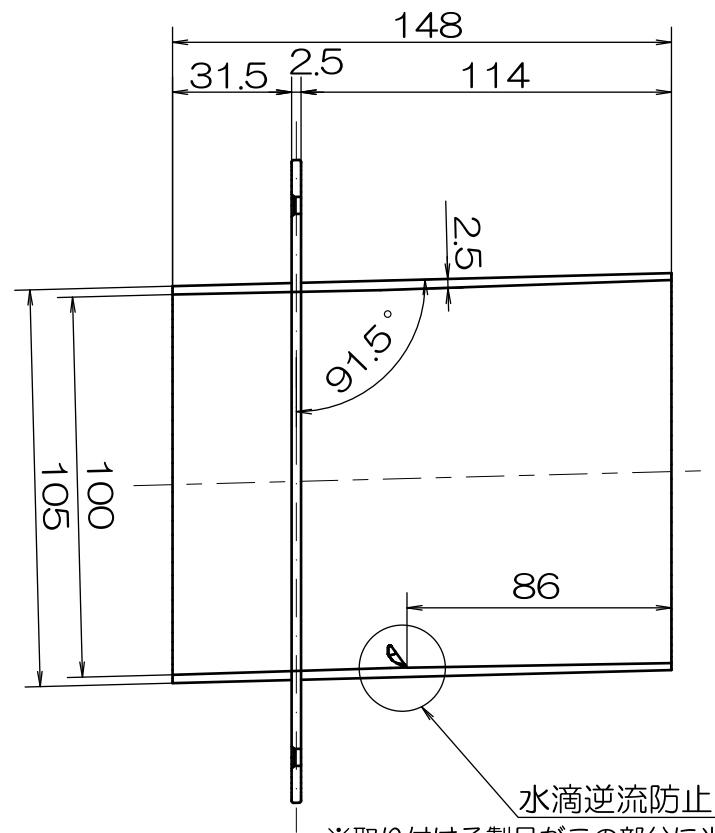

傾斜パイプ (φ100)

148mm (34mm-114mm)
PSFP-100-148

水滴逆流防止リブ詳細 S=1/1

水滴逆流防止リブ
※取り付ける製品がこの部分に当たってしまう場合はこのリブを取る事ができます。

- ・材質：ABS
- ・色：黒
- ・1ケース24個入

| | | | | | |
|----|--------------|----|------------|----|------------|
| 機種 | 傾斜パイプ(φ100) | 図番 | 20150213-1 | 尺度 | |
| 図名 | 外形寸法図 | 製図 | (印) | 検図 | (印) |
| | PSFP-100-148 | | | 日付 | 2015/02/13 |