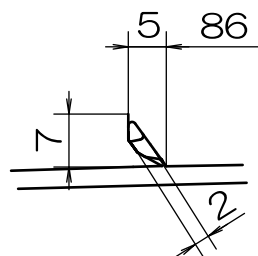

傾斜パイプ (φ100)

148mm (34mm-114mm)
PSFP-100-148

水滴逆流防止リブ詳細 S=1/1

水滴逆流防止リブ
※取り付ける製品がこの部分に当たってしまう場合はこのリブを取る事ができます。

- ・材質：ABS
- ・色：黒
- ・1ケース24個入

| | | | | | |
|----|--------------|----|------------|----|------------|
| 機種 | 傾斜パイプ(φ100) | 図番 | 20150213-1 | 尺度 | |
| 図名 | 外形寸法図 | 製図 | (印) | 検図 | (印) |
| | PSFP-100-148 | | | 日付 | 2015/02/13 |