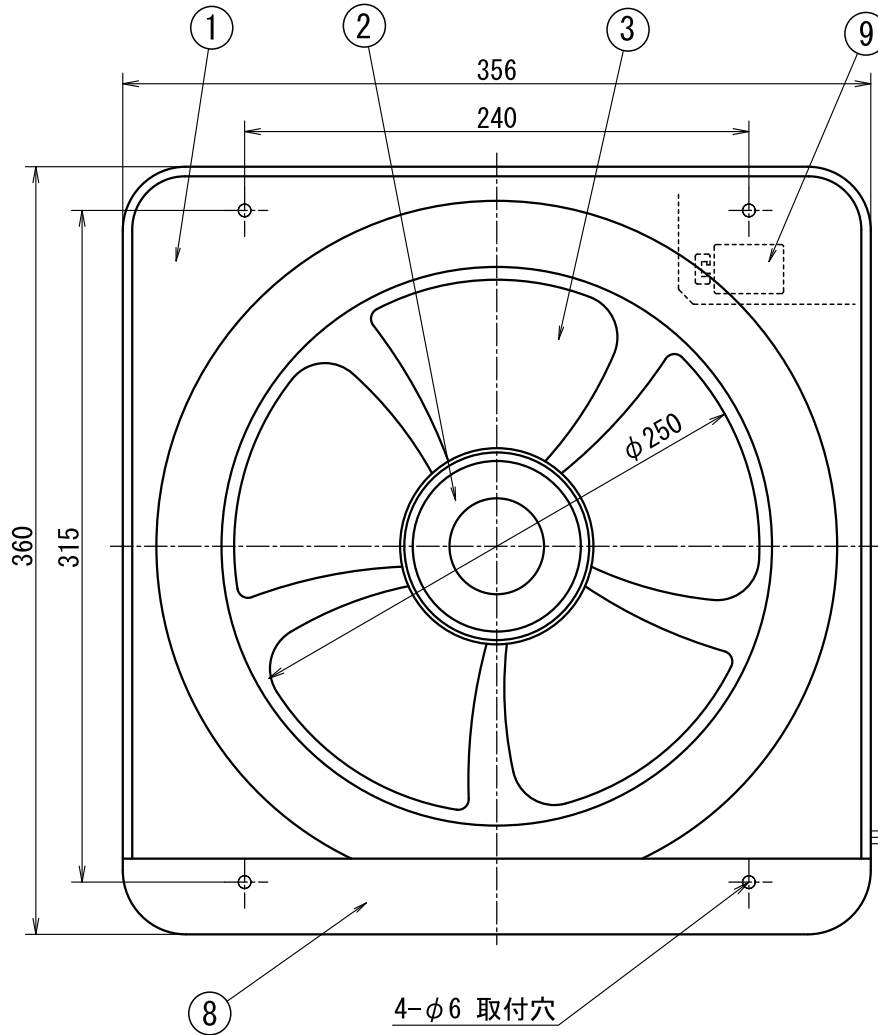

25cmメタルタイプ換気扇 (電気シャッター式) [FTK-250ES]

品番	品名	材質	備考
1	パネル	亜鉛鋼板	ホワイト
2	スピナー	ナイロ(ガラス30%)	ホワイト
3	25cmファン	亜鉛鋼板	グレー
4	本体	亜鉛鋼板	ブラック
5	シャッター	亜鉛鋼板	ブラック
6	取付けネジ		2本
7	横形プラグ		VFF-0.75
8	オイルバック	亜鉛鋼板	グレー
9	内部コンセント取付台	亜鉛鋼板	
10			

- ・取付木枠寸法300×300mm
- ・25cmプロペラファン
- ・オイルパック付
- ・電気式シャッター・排気
- ・オール鋼板製
- ・スイッチ引き紐無し
(市販の埋め込みスイッチが必要)

■特性表

品名	定格電圧 V	定格周波数 HZ	定格入力 W	風量 m ³ /H	騒音 dB	重量 kg	シャッター 型式
25cm換気扇	100	50	44	830	41	3.7	電気式
	100	60	43	790	39		

機種	25cm換気扇 メタルタイプ	図番	尺度	 高須産業株式会社
図名	外形寸法図	製図	日付	
		馬場 検図	2001/07/06	

* 製品の仕様は、改良のため予告なしに変更することがありますのでご了承ください。