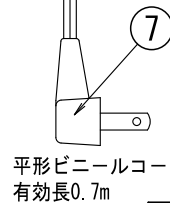

25cmメタルタイプ換気扇 (電気シャッター式) [FTK-250ES]

品番	品名	材質	備考
1	パネル	亜鉛鋼板	ホワイト
2	スピナー	ナイロ(ガラス30%)	ホワイト
3	25cmファン	亜鉛鋼板	グレー
4	本体	亜鉛鋼板	ブラック
5	シャッター	亜鉛鋼板	ブラック
6	取付けネジ		2本
7	横形プラグ		VFF-0.75
8	オイルバック	亜鉛鋼板	グレー
9	内部コンセント取付台	亜鉛鋼板	
10			

- ・取付木枠寸法300×300mm
- ・25cmプロペラファン
- ・オイルパック付
- ・電気式シャッター・排気
- ・オール鋼板製
- ・スイッチ引き紐無し
(市販の埋め込みスイッチが必要)

■特性表

品名	定格電圧 V	定格周波数 HZ	定格入力 W	風量 m ³ /H	騒音 dB	重量 kg	シャッター 型式
25cm換気扇	100	50	44	830	41	3.7	電気式
	100	60	43	790	39		

機種	25cm換気扇 メタルタイプ	図番	尺度	 高須産業株式会社
図名	外形寸法図	製図	日付	
		馬場 検図	2001/07/06	

* 製品の仕様は、改良のため予告なしに変更することがありますのでご了承ください。