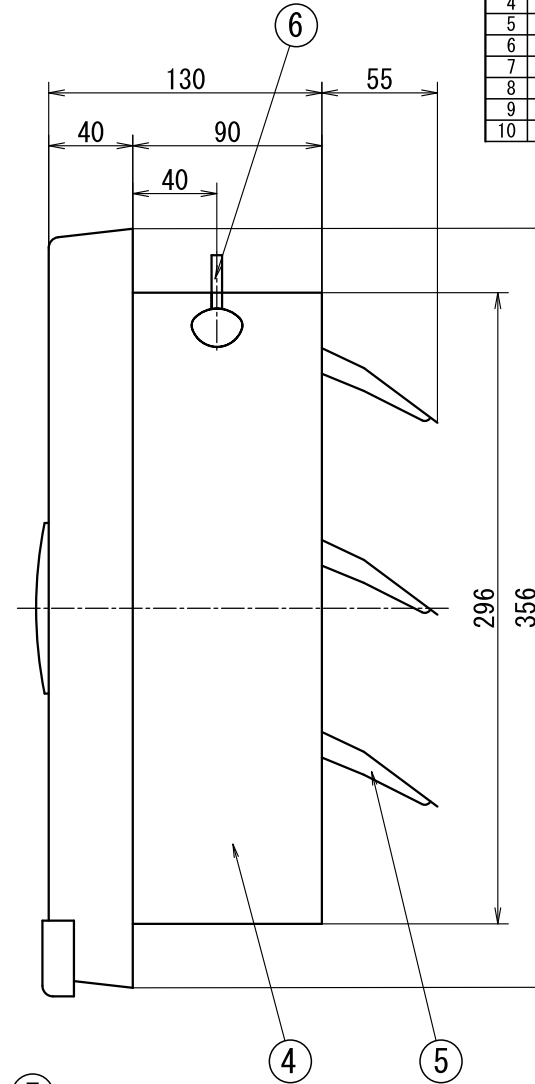

25cmメタルタイプ換気扇 (電気シャッター式) [FTK-250ES]

品番	品名	材質	備考
1	パネル	亜鉛鋼板	ホワイト
2	スピナー	ナイロ(ガラス30%)	ホワイト
3	25cmファン	亜鉛鋼板	グレー
4	本体	亜鉛鋼板	ブラック
5	シャッター	亜鉛鋼板	ブラック
6	取付けネジ		2本
7	横形プラグ		VFF-0.75
8	オイルバック	亜鉛鋼板	グレー
9	内部コンセント取付台	亜鉛鋼板	
10			

- ・取付木枠寸法300×300mm
- ・25cmプロペラファン
- ・オイルパック付
- ・電気式シャッター・排気
- ・オール鋼板製
- ・スイッチ引き紐無し
(市販の埋め込みスイッチが必要)

■特性表

品名	定格電圧 V	定格周波数 HZ	定格入力 W	風量 m ³ /H	騒音 dB	重量 kg	シャッター 型式
25cm換気扇	100	50	44	830	41	3.7	電気式
	100	60	43	790	39		

機種	25cm換気扇 メタルタイプ	図番	尺度	 高須産業株式会社
図名	外形寸法図	製図	日付	
		馬場 検図	2001/07/06	

* 製品の仕様は、改良のため予告なしに変更することがありますのでご了承ください。