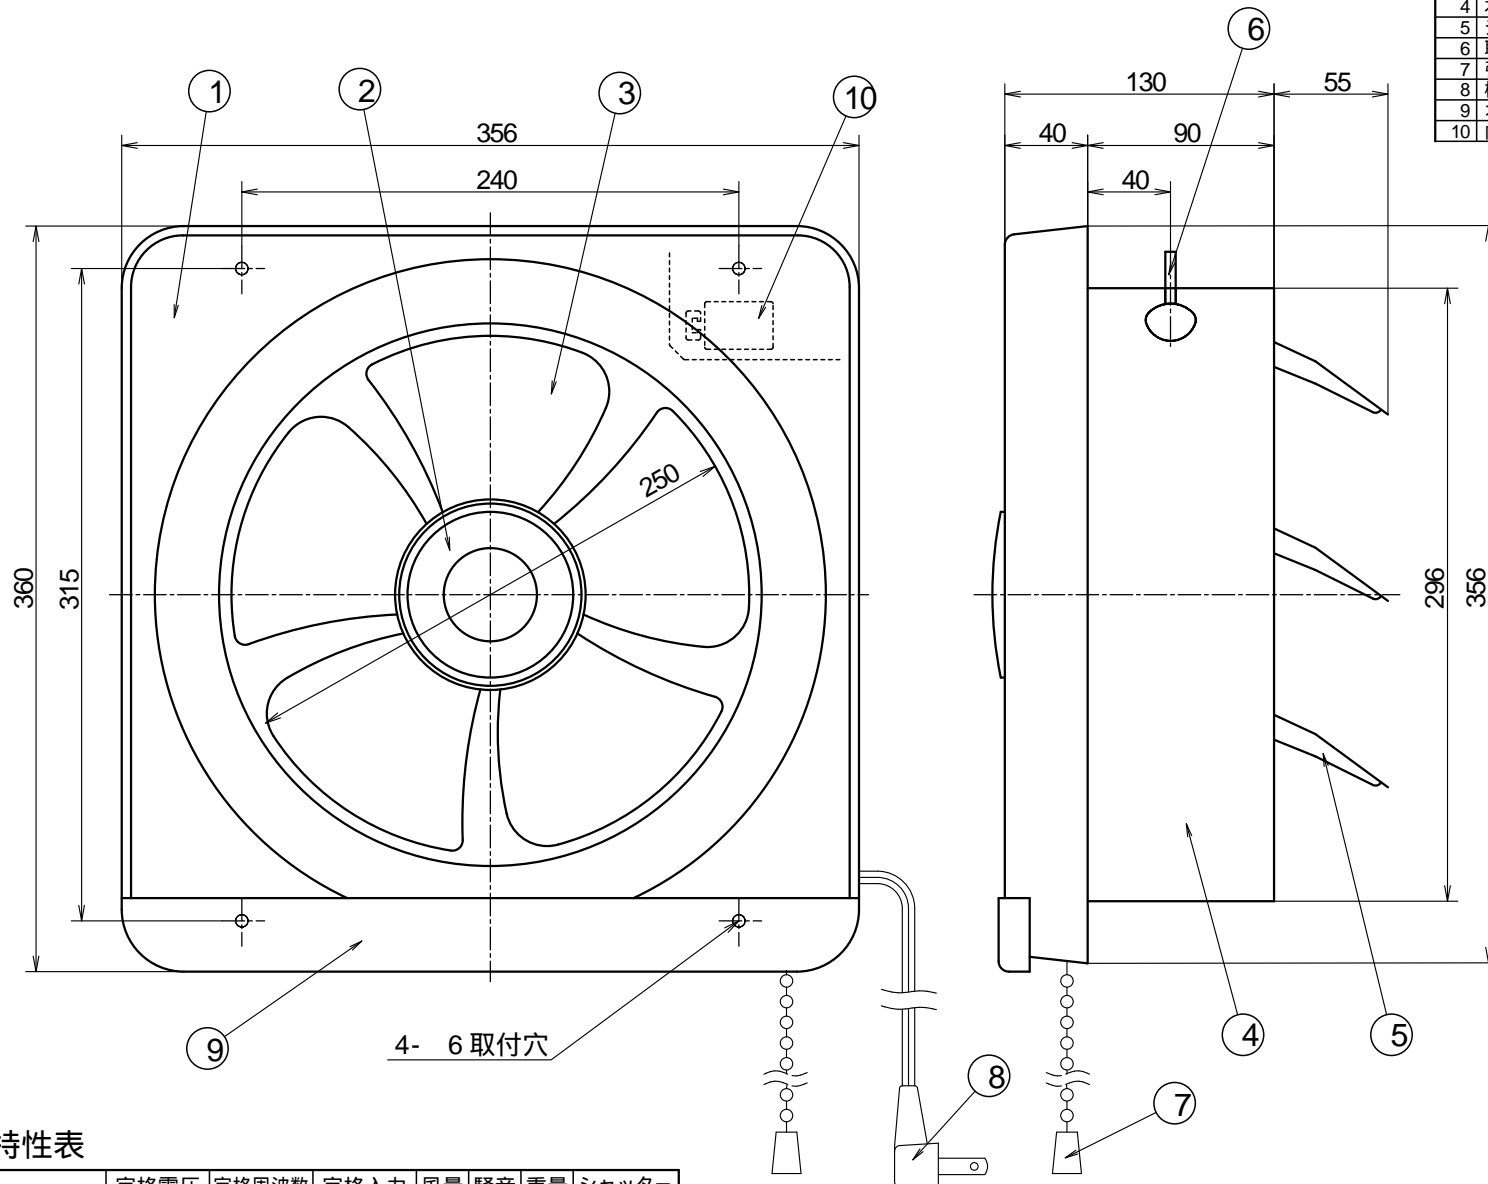

25cm×外タイプ換気扇 [FTK-250]

品番	品名	材質	備考
1	パネル	亜鉛鋼板	ホワイト
2	スピナー	ナロ(カラー30%)	ホワイト
3	25cmファン	亜鉛鋼板	グレー
4	本体	亜鉛鋼板	ブラック
5	シャッター	亜鉛鋼板	ブラック
6	取付けネジ		本
7	引きひも		ボールチェーン
8	横形プラグ		VFF-0.75
9	オイルパック	亜鉛鋼板	グレー
10	内部コンセント取付台	亜鉛鋼板	

取付木枠寸法 300x 300mm
 25cmプロペラファン
 オイルパック付
 連動式シャッター - . 排気
 引きひもスイッチ付
 オール鋼板製

特性表

品名	定格電圧 V	定格周波数 Hz	定格入力 W	風量 m³/H	騒音 dB	重量 kg	シャッター 型式
25cm換気扇	100	50	44	830	41	3.7	連動式
	100	60	43	790	39		

平形ビニ-ルコード
 有効長 0.7m

機種	25cm換気扇 ×外タイプ	図番		尺度	
図名	外形寸法図	製図	(馬場) 検図 (高須)	日付	2001/07/06

高須産業株式会社

* 製品の仕様は、改良のため予告なしに変更することがありますのでご了承ください。