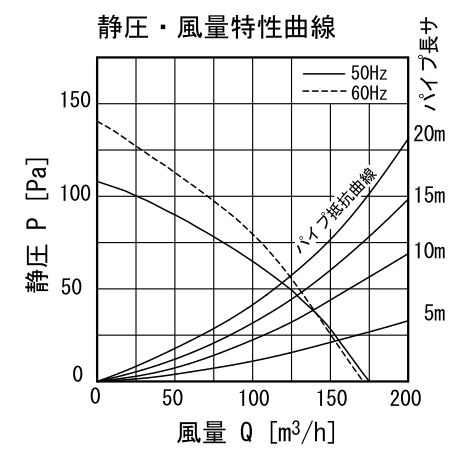

# 格子パネルタイプ天井用換気扇 (EC-240TNW)/ホワイト・木目

品番	品名	材質	備考
1	パネル	A B S	白、木目調
2	ファンカバー	P P	
3	φ150シロッコファン	A B S	
4	本体	P P	
5	吹出口	A B S	
6	モーター		
7	連結端子		φ1.6、φ2.0 C.V. 専用
8			
9			
10			

## ■特性表

品名	定格電圧 V	定格周波数 Hz	定格入力 W	風量 m³/H	騒音 dB	重量 kg	シャッター型式
240型格子パネル天井扇	100	50	21	175	43		風圧式
	100	60	22	171	42		

- ・ 製品埋込木枠寸法 [内寸法] 240mm×240mm
- ・ 適合パイプ φ100
- ・ ベントキャップ φ100用
- ・ 格子パネルタイプ
- ・ 吹出口スライド脱着式
- ・ 逆流防止弁付
- ・ 連結端子接続

機種	240型天井扇	図番	911005-1	尺度	2/5	株式会社 英電社
図名	外形寸法図	製図	馬場 検図	日付	91.07.25	

\* 製品の仕様は、改良のため予告なしに変更することがありますのでご了承ください。