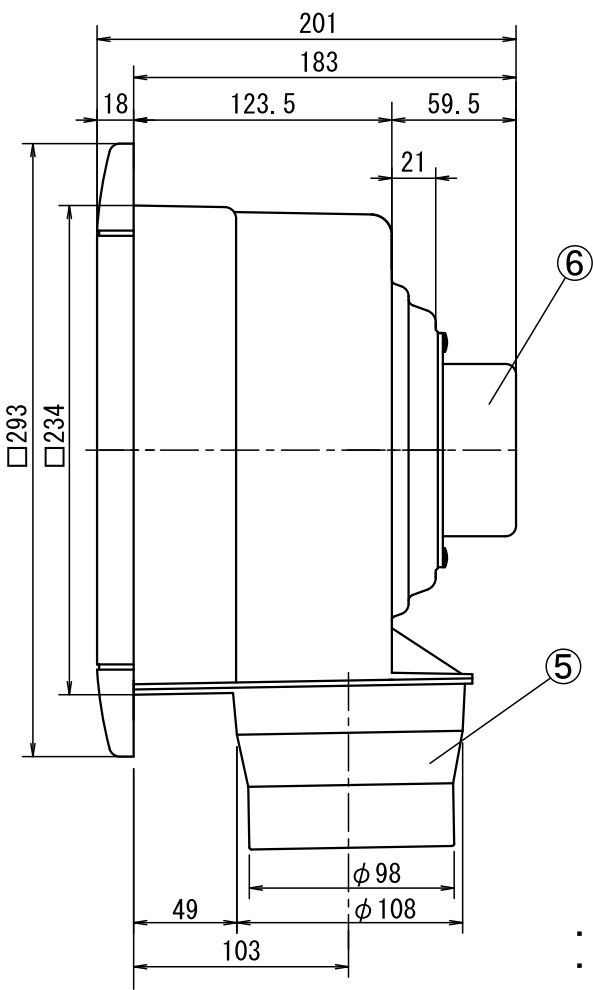

# 格子パネルタイプ天井用換気扇 (EC-240TNW)/ホワイト・木目

品番	品名	材質	備考
1	パネル	A B S	白、木目調
2	ファンカバー	P P	
3	φ150シロッコファン	A B S	
4	本体	P P	
5	吹出口	A B S	
6	モーター		
7	連結端子		φ1.6、φ2.0 C.V. 専用
8			
9			
10			

## ■特性表

品名	定格電圧 V	定格周波数 Hz	定格入力 W	風量 m³/H	騒音 dB	重量 kg	シャッター型式
240型格子パネル天井扇	100	50	21	175	43		風圧式
	100	60	22	171	42		

- ・ 製品埋込木枠寸法 [内寸法] 240mm×240mm
- ・ 適合パイプ φ100
- ・ ベントキャップ φ100用
- ・ 格子パネルタイプ
- ・ 吹出口スライド脱着式
- ・ 逆流防止弁付
- ・ 連結端子接続

機種	240型天井扇	図番	911005-1	尺度	2/5	株式会社 英電社
図名	外形寸法図	製図	馬場 検図	日付	91.07.25	

\* 製品の仕様は、改良のため予告なしに変更することがありますのでご了承ください。