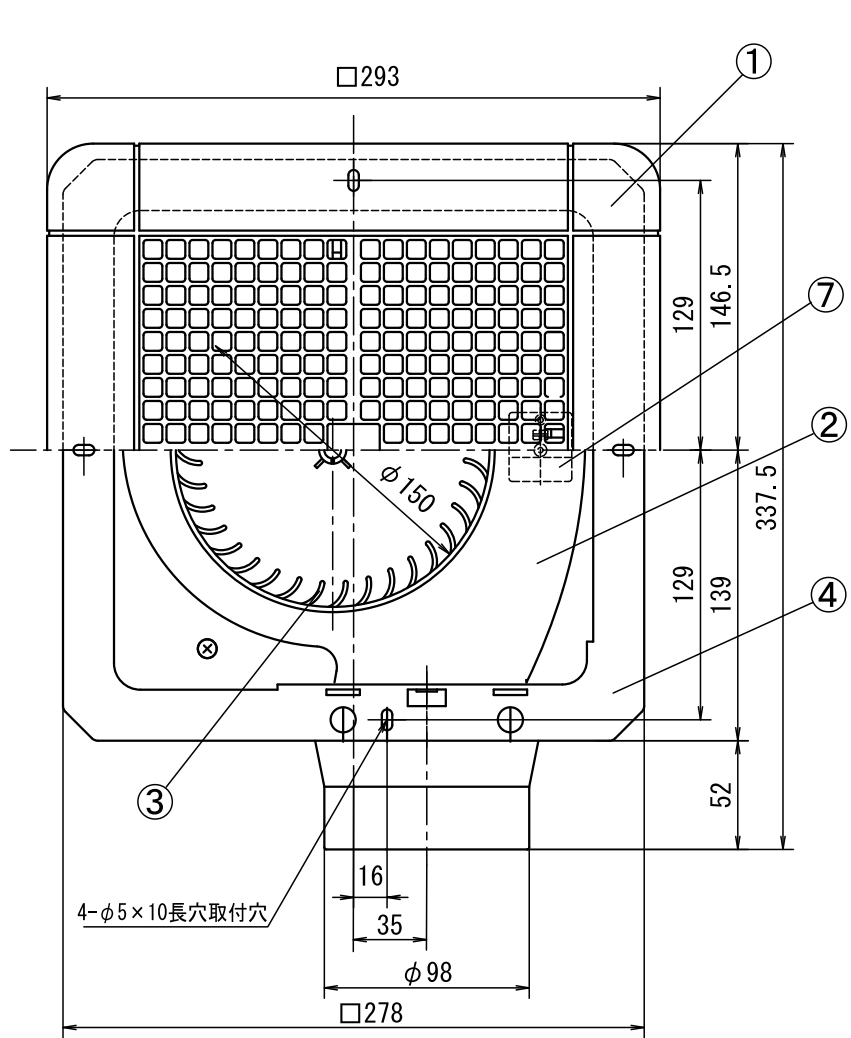

# 格子パネルタイプ天井用換気扇 (EC-240TNW)/ホワイト・木目

品番	品名	材質	備考
1	パネル	A B S	白、木目調
2	ファンカバー	P P	
3	φ150シロッコファン	A B S	
4	本体	P P	
5	吹出口	A B S	
6	モーター		
7	連結端子		φ1.6、φ2.0 C.V. 専用
8			
9			
10			

## ■特性表

品名	定格電圧 V	定格周波数 Hz	定格入力 W	風量 m³/H	騒音 dB	重量 kg	シャッター型式
240型格子パネル天井扇	100	50	21	175	43		風圧式
	100	60	22	171	42		

- ・ 製品埋込木枠寸法 [内寸法] 240mm×240mm
- ・ 適合パイプ φ100
- ・ ベントキャップ φ100用
- ・ 格子パネルタイプ
- ・ 吹出口スライド脱着式
- ・ 逆流防止弁付
- ・ 連結端子接続

機種	240型天井扇	図番	911005-1	尺度	2/5	株式会社 英電社
図名	外形寸法図	製図	馬場 検図	日付	91.07.25	

\* 製品の仕様は、改良のため予告なしに変更することがありますのでご了承ください。