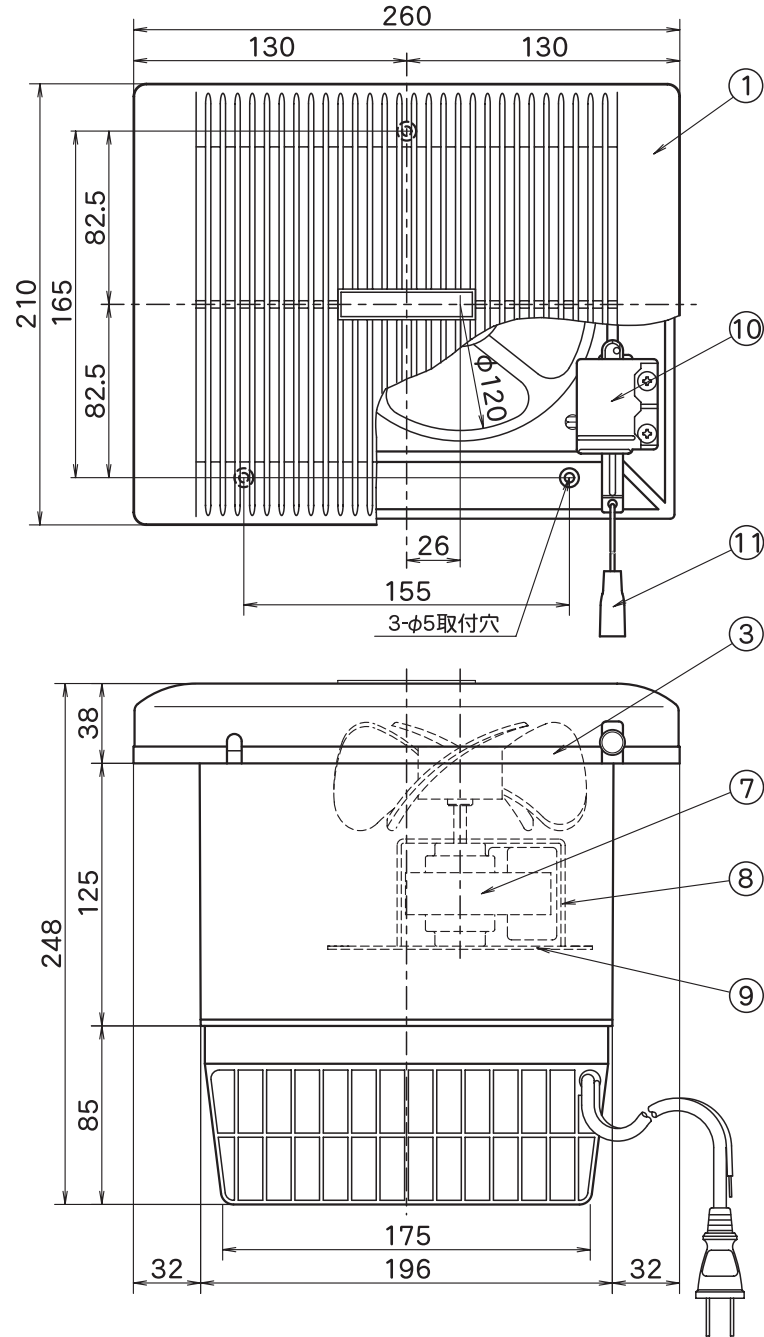

浴室用換気扇 同時給排気式・プロペラファンタイプ [EC-120]

品番	品名	材質	備考
1	パネル	ABS	ホワイト
2	本体	ABS	
3	ファン	ABS	プロペラ12cm
4	リヤケース	ABS	
5	差込プラグ		VCTF-0.75
6	アース線		
7	モーター		
8	モーターカバー		
9	モーター取付台		
10	スイッチ		耐湿仕様
11	引ヒモ		
12			

取付開口寸法200×150  
 12cmプロペラファン  
 オール樹脂製  
 同時吸排式  
 耐湿型  
 引き紐スイッチ付き  
 電源プラグ付き(長さ0.6m)

■特性表

品名	定格電圧 V	定格周波数 Hz	消費電力 W	風量 m3/H	騒音 dB	重量 kg	シャッター 形式
浴室用換気扇	100	50	15	130	42	1.8	なし
	100	60	14	115	40		

機種	浴室用換気扇	図番	20100601-01	尺度	
図名	外形寸法図 EC-120	製図	(馬場)	検図	(高瀬)
日付	2010/06/01				

株式会社 英電社

\*製品の仕様は、改良のため予告なしに変更することがありますのでご了承ください。