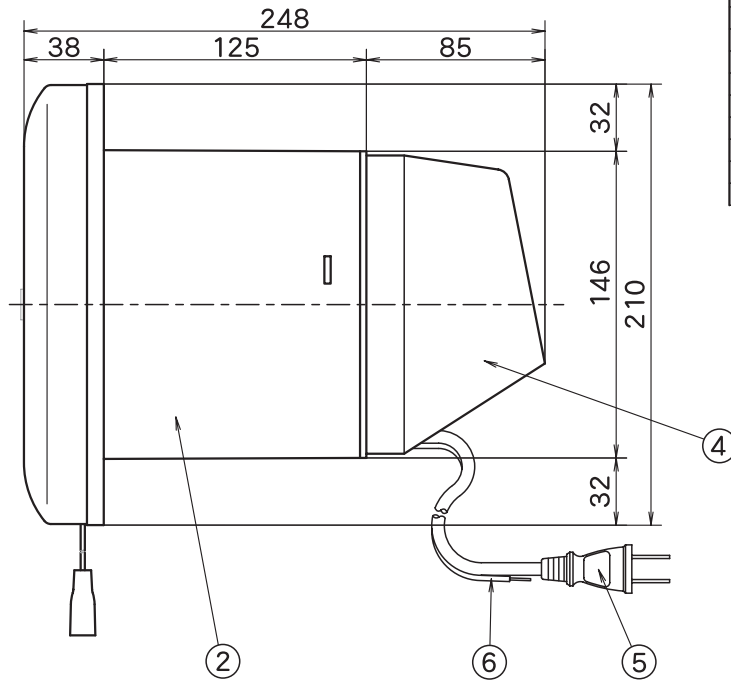

浴室用換気扇 同時給排気式・プロペラファンタイプ [EC-120]

品番	品名	材質	備考
1	パネル	ABS	ホワイト
2	本体	ABS	
3	ファン	ABS	プロペラ12cm
4	リヤケース	ABS	
5	差込プラグ		VCTF-0.75
6	アース線		
7	モーター		
8	モーターカバー		
9	モーター取付台		
10	スイッチ		耐湿仕様
11	引ヒモ		
12			

取付開口寸法200×150  
 12cmプロペラファン  
 オール樹脂製  
 同時吸排式  
 耐湿型  
 引き紐スイッチ付き  
 電源プラグ付き(長さ0.6m)

■特性表

品名	定格電圧 V	定格周波数 Hz	消費電力 W	風量 m3/H	騒音 dB	重量 kg	シャッター 形式
浴室用換気扇	100	50	15	130	42	1.8	なし
	100	60	14	115	40		

機種	浴室用換気扇	図番	20100601-01	尺度	
図名	外形寸法図 EC-120	製図	(馬場)	検図	(高瀬)
日付	2010/06/01				

株式会社 英電社

\*製品の仕様は、改良のため予告なしに変更することがありますのでご了承ください。