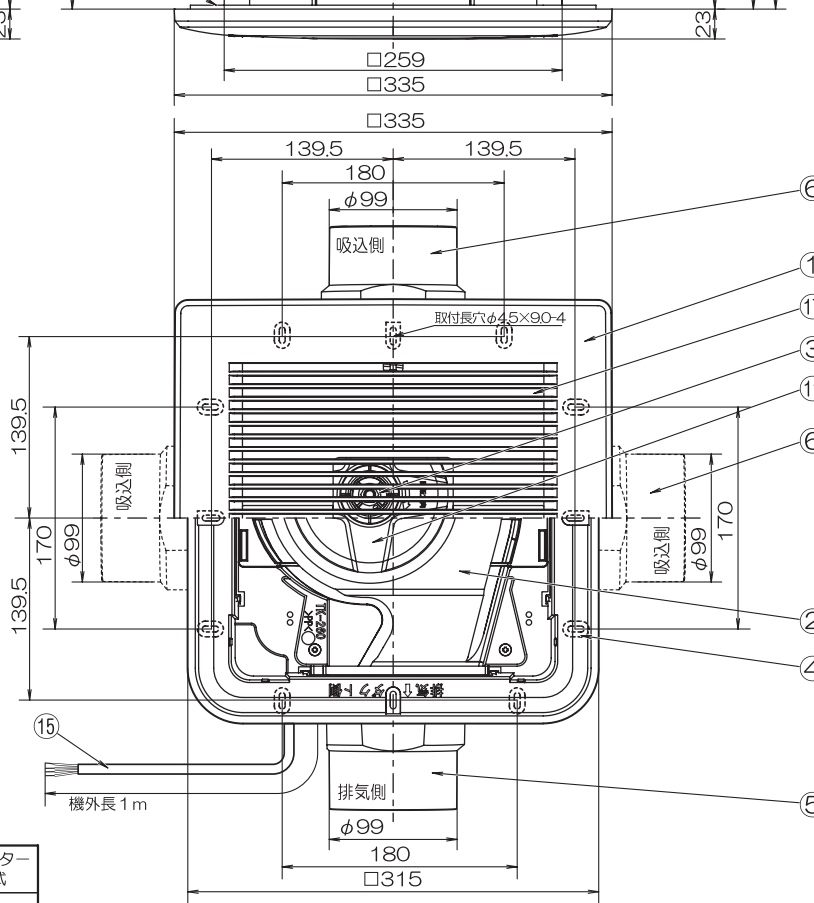

横格子パネルタイプ2部屋用天井用換気扇 【TK-265R2L2】 (24時間低風量換気対応)強弱仕様

品番	品名	材質	備考
1	パネル	ABS	ホワイト
2	ケーシング	PP	黒
3	六角ナット	鉄(ストロンコート)	M8
4	本体	PP	黒
5	吹出口	ABS	1個(黒)
6	吸込口	ABS	1個(黒)
7	モーター		
8	副吸込口・パネル	ABS	1個(ホワイト)
9	副吸込口・本体	ABS	1個(黒)
10	遮へい板	ABS	2個(黒)
11	シロッコファン	PP	黒
12	逆止弁	PP	黒
13	スポンジバックシ		
14	配線ボックス	クロムフリー鋼板	GXGC t=0.6
15	電源コード(機外長1m)	VVF-φ1.6/4芯	黒・白・赤・緑
16	コードクランプ	ABS	黒
17			

- 基本開口寸法 [内寸法]265×265
- 取付可能開口寸法 [内寸法]260×260~280×280
- 適合パイプ φ100[4番]
- 吹出口スライド脱着式
- スプリングワンタッチ式パネル
- 2部屋同時換気
- 風逆流防止弁付
- 副吸込口3方向選択可能
- 副吸込口グリル: 1ヶ付属
- 風量調整板付きパネル

梱包内容
 内箱寸法: 475×400×245mm(1台入り)
 内箱重量: 4.1kg(1台入り)
 外箱寸法: 805×500×525mm(4台入り)
 外箱重量: 18.0kg(4台入り)
 同梱付属品: 取扱説明書・施工説明書・保証書
 取付ビス(8本入り)・副吸込口(1個)

品名	定格電圧 V	定格周波数 HZ	定格入力[W]		風量[m³/h]		騒音[dB]		重量 kg	シャッター形式
			強	弱	強	弱	強	弱		
天井用換気扇 TK-265R2L2	100	50	22	15	220	150	40	29	2.9	風圧式
	100	60	26	16	220	150	40	29		
許容範囲	±10%		±15%		±10%		-3 -7 dB			

機種	2部屋用天井換気扇 TK-265R2L2	図番	20070602-22	尺度	Free
図名	外形寸法図	製図	馬場 検図 高須	日付	2007/06/02