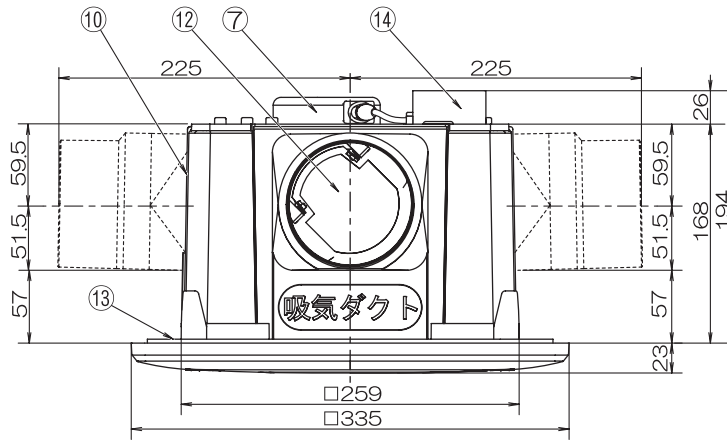

横格子パネルタイプ2部屋用天井用換気扇 【TK-265R2L2】 (24時間低風量換気対応)強弱仕様

品番	品名	材質	備考
1	パネル	ABS	ホワイト
2	ケーシング	PP	黒
3	六角ナット	鉄(ストロンコート)	M8
4	本体	PP	黒
5	吹出口	ABS	1個(黒)
6	吸込口	ABS	1個(黒)
7	モーター		
8	副吸込口・パネル	ABS	1個(ホワイト)
9	副吸込口・本体	ABS	1個(黒)
10	遮へい板	ABS	2個(黒)
11	シロッコファン	PP	黒
12	逆止弁	PP	黒
13	スポンジバックシ		
14	配線ボックス	クロムフリー鋼板	GXGC t=0.6
15	電源コード(機外長1m)	VVF-φ1.6/4芯	黒・白・赤・緑
16	コードクランプ	ABS	黒
17			

- 基本開口寸法 [内寸法]265×265
- 取付可能開口寸法 [内寸法]260×260~280×280
- 適合パイプ φ100[4番]
- 吹出口スライド脱着式
- スプリングワンタッチ式パネル
- 2部屋同時換気
- 風逆流防止弁付
- 副吸込口3方向選択可能
- 副吸込口グリル: 1ヶ付属
- 風量調整板付きパネル

梱包内容
 内箱寸法: 475×400×245mm(1台入り)
 内箱重量: 4.1kg(1台入り)
 外箱寸法: 805×500×525mm(4台入り)
 外箱重量: 18.0kg(4台入り)
 同梱付属品: 取扱説明書・施工説明書・保証書
 取付ビス(8本入り)・副吸込口(1個)