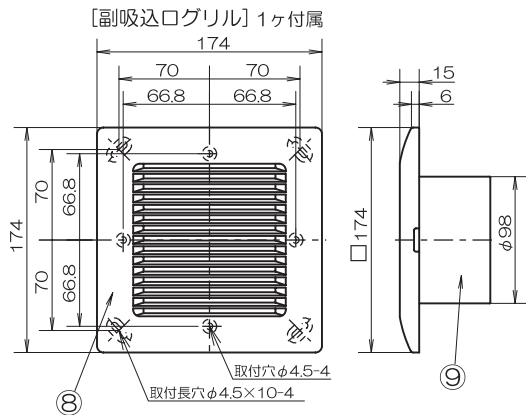

横格子パネルタイプ2部屋用天井用換気扇 【TK-265R2L2】 (24時間低風量換気対応)強弱仕様

品番	品名	材質	備考
1	パネル	ABS	ホワイト
2	ケーシング	PP	黒
3	六角ナット	鉄(ストロンコート)	M8
4	本体	PP	黒
5	吹出口	ABS	1個(黒)
6	吸込口	ABS	1個(黒)
7	モーター		
8	副吸込口・パネル	ABS	1個(ホワイト)
9	副吸込口・本体	ABS	1個(黒)
10	遮へい板	ABS	2個(黒)
11	シロッコファン	PP	黒
12	逆止弁	PP	黒
13	スポンジバックシ		
14	配線ボックス	クロムフリー鋼板	GXGC t=0.6
15	電源コード(機外長1m)	VVF-φ1.6/4芯	黒・白・赤・緑
16	コードクランプ	ABS	黒
17			

- 基本開口寸法 [内寸法]265×265
- 取付可能開口寸法 [内寸法]260×260~280×280
- 適合パイプ φ100[4番]
- 吹出口スライド脱着式
- スプリングワンタッチ式パネル
- 2部屋同時換気
- 風逆流防止弁付
- 副吸込口3方向選択可能
- 副吸込口グリル: 1ヶ付属
- 風量調整板付きパネル

梱包内容
 内箱寸法: 475×400×245mm(1台入り)
 内箱重量: 4.1kg(1台入り)
 外箱寸法: 805×500×525mm(4台入り)
 外箱重量: 18.0kg(4台入り)
 同梱付属品: 取扱説明書・施工説明書・保証書
 取付ビス(8本入り)・副吸込口(1個)