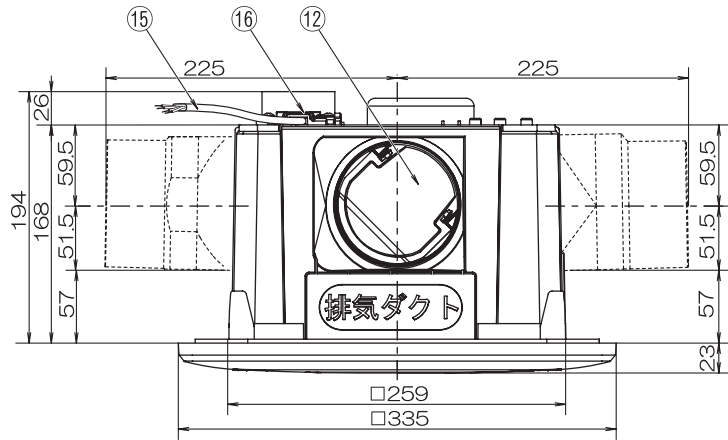

横格子パネルタイプ2部屋用天井用換気扇 【TK-265R2L2】 (24時間低風量換気対応)強弱仕様

品番	品名	材質	備考
1	パネル	ABS	ホワイト
2	ケーシング	PP	黒
3	六角ナット	鉄(ストロンコート)	M8
4	本体	PP	黒
5	吹出口	ABS	1個(黒)
6	吸込口	ABS	1個(黒)
7	モーター		
8	副吸込口・パネル	ABS	1個(ホワイト)
9	副吸込口・本体	ABS	1個(黒)
10	遮へい板	ABS	2個(黒)
11	シロッコファン	PP	黒
12	逆止弁	PP	黒
13	スポンジバックシ		
14	配線ボックス	クロムフリー鋼板	GXGC t=0.6
15	電源コード(機外長1m)	VVF-φ1.6/4芯	黒・白・赤・緑
16	コードクランプ	ABS	黒
17			

- 基本開口寸法 [内寸法]265×265
- 取付可能開口寸法 [内寸法]260×260~280×280
- 適合パイプ φ100[4番]
- 吹出口スライド脱着式
- スプリングワンタッチ式パネル
- 2部屋同時換気
- 風逆流防止弁付
- 副吸込口3方向選択可能
- 副吸込口グリル: 1ヶ付属
- 風量調整板付きパネル

梱包内容
 内箱寸法: 475×400×245mm(1台入り)
 内箱重量: 4.1kg(1台入り)
 外箱寸法: 805×500×525mm(4台入り)
 外箱重量: 18.0kg(4台入り)
 同梱付属品: 取扱説明書・施工説明書・保証書
 取付ビス(8本入り)・副吸込口(1個)