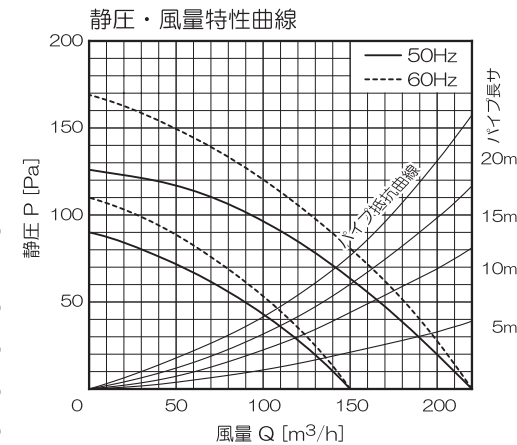

横格子パネルタイプ2部屋用天井用換気扇 【TK-265R2L2】 (24時間低風量換気対応)強弱仕様

品番	品名	材質	備考
1	パネル	ABS	ホワイト
2	ケーシング	PP	黒
3	六角ナット	鉄(ストロンコート)	M8
4	本体	PP	黒
5	吹出口	ABS	1個(黒)
6	吸込口	ABS	1個(黒)
7	モーター		
8	副吸込口・パネル	ABS	1個(ホワイト)
9	副吸込口・本体	ABS	1個(黒)
10	遮へい板	ABS	2個(黒)
11	シロッコファン	PP	黒
12	逆止弁	PP	黒
13	スポンジバックシ		
14	配線ボックス	クロムフリー鋼板	GXGC t=0.6
15	電源コード(機外長1m)	VVF-φ1.6/4芯	黒・白・赤・緑
16	コードクランプ	ABS	黒
17			

- 基本開口寸法 [内寸法]265×265
- 取付可能開口寸法 [内寸法]260×260~280×280
- 適合パイプ φ100[4番]
- 吹出口スライド脱着式
- スプリングワンタッチ式パネル
- 2部屋同時換気
- 風逆流防止弁付
- 副吸込口3方向選択可能
- 副吸込口グリル: 1ヶ付属
- 風量調整板付きパネル

梱包内容
 内箱寸法: 475×400×245mm(1台入り)
 内箱重量: 4.1kg(1台入り)
 外箱寸法: 805×500×525mm(4台入り)
 外箱重量: 18.0kg(4台入り)
 同梱付属品: 取扱説明書・施工説明書・保証書
 取付ビス(8本入り)・副吸込口(1個)