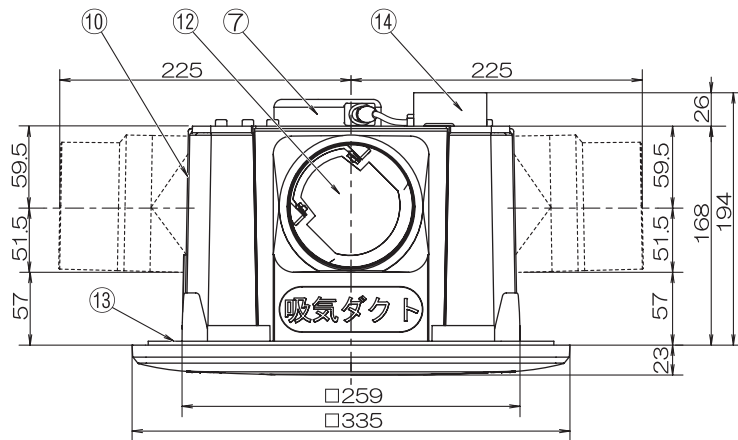

横格子パネルタイプ2部屋用天井用換気扇 【TK-265R2L1】 (24時間低風量換気対応) 強弱仕様

品番	品名	材質	備考
1	パネル	ABS	ホワイト
2	ケーシング	PP	黒
3	六角ナット	鉄(ストロングコート)	M8
4	本体	PP	黒
5	吹出口	ABS	1個(黒)
6	吸込口	ABS	1個(黒)
7	モーター		
8	副吸込口・パネル	ABS	1個(ホワイト)
9	副吸込口・本体	ABS	1個(黒)
10	遮へい板	ABS	2個(黒)
11	シロッコファン	PP	黒
12	逆止弁	PP	黒
13	スポンジパッキン		
14	配線ボックス	クロムフリー鋼板	GXGC t=0.6
15	電源コード(機外長1m)	VVF-φ1.6/4芯	黒・白・赤・緑
16	コードクランプ	ABS	黒
17			

静圧・風量特性曲線

- ・基本開口寸法 [内寸法]265×265
- ・取付可能開口寸法 [内寸法]260×260~280×280
- ・適合パイプ φ100[4番]
- ・吹出口スライド脱着式
- ・スプリングワンタッチ式パネル
- ・2部屋同時換気
- ・風逆流防止弁付
- ・副吸込口3方向選択可能
- ・副吸込口グリル：1ヶ付属
- ・風量調整板付きパネル

梱包内容
 内箱寸法：475×400×245mm(1台入り)
 内箱重量：4.1kg(1台入り)
 外箱寸法：805×500×525mm(4台入り)
 外箱重量：18.0kg(4台入り)
 同梱付属品：取扱説明書・施工説明書・保証書
 取付ビス(8本入り)・副吸込口(1個)

特性表

品名	定格電圧 V	定格周波数 HZ	定格入力[W]		風量[m³/H]		騒音[dB]		重量 kg	シャッター 形式
			強	弱	強	弱	強	弱		
天井用換気扇 TK-265R2L1	100	50	20	7	200	100	37	25	2.9	風圧式
	100	60	23	8	200	100	37	25		
許容範囲	±10%		±15%		±10%		±3dB			

機種	2部屋用天井換気扇 TK-265R2L1	図番	20070602-21	尺度	Free
図名	外形寸法図	製図	馬場	検図	高須
		日付	2007/06/02		