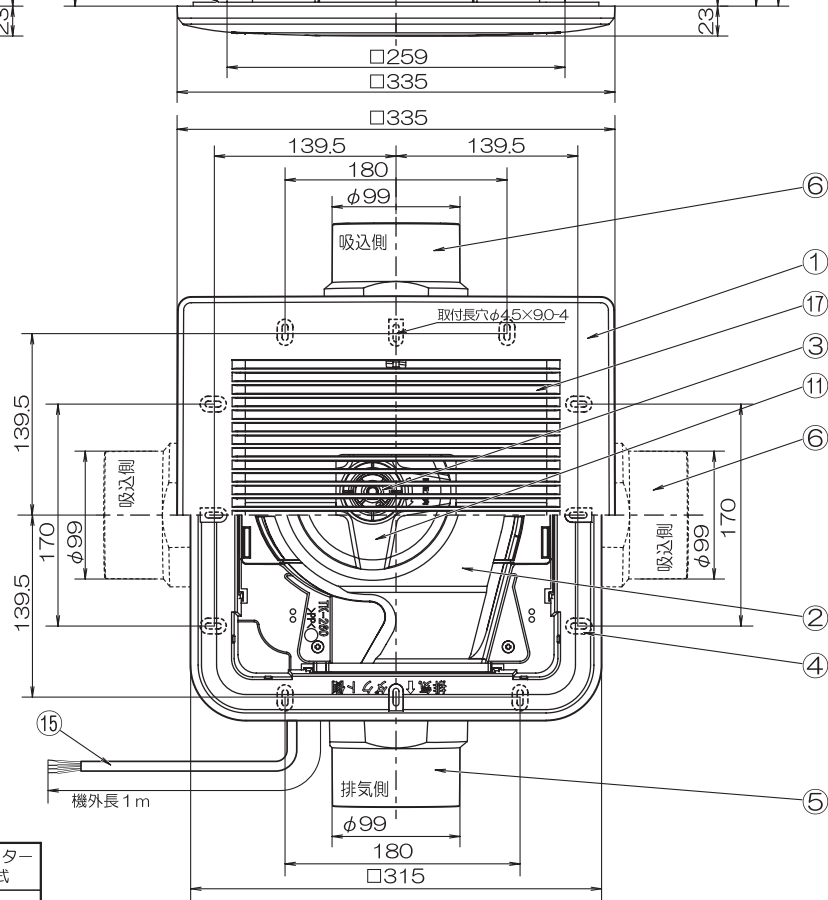

横格子パネルタイプ2部屋用天井用換気扇 【TK-265R2L1】 (24時間低風量換気対応) 強弱仕様

品番	品名	材質	備考
1	パネル	ABS	ホワイト
2	ケーシング	PP	黒
3	六角ナット	鉄(ストロングコート)	M8
4	本体	PP	黒
5	吹出口	ABS	1個(黒)
6	吸込口	ABS	1個(黒)
7	モーター		
8	副吸込口・パネル	ABS	1個(ホワイト)
9	副吸込口・本体	ABS	1個(黒)
10	遮へい板	ABS	2個(黒)
11	シロッコファン	PP	黒
12	逆止弁	PP	黒
13	スポンジパッキン		
14	配線ボックス	クロムフリー鋼板	GXGC t=0.6
15	電源コード(機外長1m)	VVF-φ1.6/4芯	黒・白・赤・緑
16	コードクランプ	ABS	黒
17			

静圧・風量特性曲線

- ・基本開口寸法 [内寸法]265×265
- ・取付可能開口寸法 [内寸法]260×260~280×280
- ・適合パイプ φ100[4番]
- ・吹出口スライド脱着式
- ・スプリングワンタッチ式パネル
- ・2部屋同時換気
- ・風逆流防止弁付
- ・副吸込口3方向選択可能
- ・副吸込口グリル：1ヶ付属
- ・風量調整板付きパネル

梱包内容
 内箱寸法：475×400×245mm(1台入り)
 内箱重量：4.1kg(1台入り)
 外箱寸法：805×500×525mm(4台入り)
 外箱重量：18.0kg(4台入り)
 同梱付属品：取扱説明書・施工説明書・保証書
 取付ビス(8本入り)・副吸込口(1個)

特性表

品名	定格電圧 V	定格周波数 HZ	定格入力[W]		風量[m³/H]		騒音[dB]		重量 kg	シャッター 形式
			強	弱	強	弱	強	弱		
天井用換気扇 TK-265R2L1	100	50	20	7	200	100	37	25	2.9	風圧式
	100	60	23	8	200	100	37	25		
許容範囲	±10%		±15%		±10%		±3dB			

機種	2部屋用天井換気扇 TK-265R2L1	図番	20070602-21	尺度	Free
図名	外形寸法図	製図	馬場	検図	高須
		日付	2007/06/02		