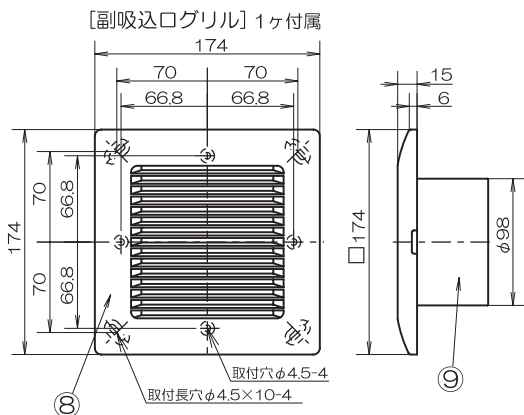

横格子パネルタイプ2部屋用天井用換気扇 【TK-265R2L1】 (24時間低風量換気対応) 強弱仕様

品番	品名	材質	備考
1	パネル	ABS	ホワイト
2	ケーシング	PP	黒
3	六角ナット	鉄(ストロングコート)	M8
4	本体	PP	黒
5	吹出口	ABS	1個(黒)
6	吸込口	ABS	1個(黒)
7	モーター		
8	副吸込口・パネル	ABS	1個(ホワイト)
9	副吸込口・本体	ABS	1個(黒)
10	遮へい板	ABS	2個(黒)
11	シロッコファン	PP	黒
12	逆止弁	PP	黒
13	スポンジパッキン		
14	配線ボックス	クロムフリー鋼板	GXGC t=0.6
15	電源コード(機外長1m)	VVF-φ1.6/4芯	黒・白・赤・緑
16	コードクランプ	ABS	黒
17			

静圧・風量特性曲線

- ・基本開口寸法 [内寸法]265×265
- ・取付可能開口寸法 [内寸法]260×260~280×280
- ・適合パイプ φ100[4番]
- ・吹出口スライド脱着式
- ・スプリングワンタッチ式パネル
- ・2部屋同時換気
- ・風逆流防止弁付
- ・副吸込口3方向選択可能
- ・副吸込口グリル：1ヶ付属
- ・風量調整板付きパネル

梱包内容
 内箱寸法：475×400×245mm(1台入り)
 内箱重量：4.1kg(1台入り)
 外箱寸法：805×500×525mm(4台入り)
 外箱重量：18.0kg(4台入り)
 同梱付属品：取扱説明書・施工説明書・保証書
 取付ビス(8本入り)・副吸込口(1個)

特性表

品名	定格電圧 V	定格周波数 HZ	定格入力[W]		風量[m³/H]		騒音[dB]		重量 kg	シャッター 形式
			強	弱	強	弱	強	弱		
天井用換気扇 TK-265R2L1	100	50	20	7	200	100	37	25	2.9	風圧式
	100	60	23	8	200	100	37	25		
許容範囲	±10%		±15%		±10%		±3dB			

機種	2部屋用天井換気扇 TK-265R2L1	図番	20070602-21	尺度	Free
図名	外形寸法図	製図	馬場	検図	高須
		日付	2007/06/02		