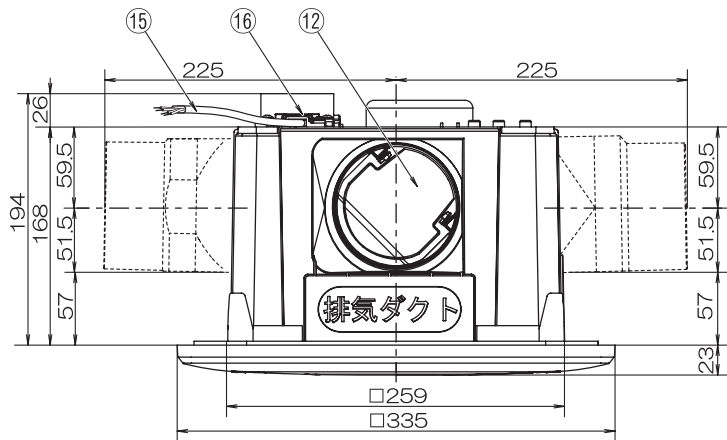

横格子パネルタイプ2部屋用天井用換気扇 【TK-265R2L1】 (24時間低風量換気対応) 強弱仕様

品番	品名	材質	備考
1	パネル	ABS	ホワイト
2	ケーシング	PP	黒
3	六角ナット	鉄(ストロングコート)	M8
4	本体	PP	黒
5	吹出口	ABS	1個(黒)
6	吸込口	ABS	1個(黒)
7	モーター		
8	副吸込口・パネル	ABS	1個(ホワイト)
9	副吸込口・本体	ABS	1個(黒)
10	遮へい板	ABS	2個(黒)
11	シロッコファン	PP	黒
12	逆止弁	PP	黒
13	スポンジパッキン		
14	配線ボックス	クロムフリー鋼板	GXGC t=0.6
15	電源コード(機外長1m)	VVF-φ1.6/4芯	黒・白・赤・緑
16	コードクランプ	ABS	黒
17			

静圧・風量特性曲線

- ・基本開口寸法 [内寸法]265×265
- ・取付可能開口寸法 [内寸法]260×260~280×280
- ・適合パイプ φ100[4番]
- ・吹出口スライド脱着式
- ・スプリングワンタッチ式パネル
- ・2部屋同時換気
- ・風逆流防止弁付
- ・副吸込口3方向選択可能
- ・副吸込口グリル：1ヶ付属
- ・風量調整板付きパネル

梱包内容
 内箱寸法：475×400×245mm(1台入り)
 内箱重量：4.1kg(1台入り)
 外箱寸法：805×500×525mm(4台入り)
 外箱重量：18.0kg(4台入り)
 同梱付属品：取扱説明書・施工説明書・保証書
 取付ビス(8本入り)・副吸込口(1個)

特性表

品名	定格電圧 V	定格周波数 HZ	定格入力[W]		風量[m³/H]		騒音[dB]		重量 kg	シャッター 形式
			強	弱	強	弱	強	弱		
天井用換気扇 TK-265R2L1	100	50	20	7	200	100	37	25	2.9	風圧式
	100	60	23	8	200	100	37	25		
許容範囲	±10%		±15%		±10%		±3dB			

機種	2部屋用天井換気扇 TK-265R2L1	図番	20070602-21	尺度	Free
図名	外形寸法図	製図	馬場	検図	高須
		日付	2007/06/02		