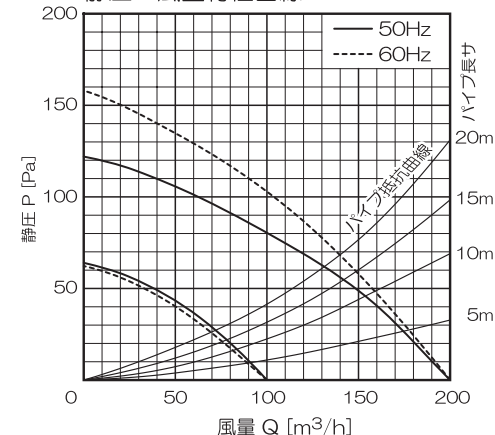

横格子パネルタイプ2部屋用天井用換気扇 【TK-265R2L1】 (24時間低風量換気対応) 強弱仕様

品番	品名	材質	備考
1	パネル	ABS	ホワイト
2	ケーシング	PP	黒
3	六角ナット	鉄(ストロングコート)	M8
4	本体	PP	黒
5	吹出口	ABS	1個(黒)
6	吸込口	ABS	1個(黒)
7	モーター		
8	副吸込口・パネル	ABS	1個(ホワイト)
9	副吸込口・本体	ABS	1個(黒)
10	遮へい板	ABS	2個(黒)
11	シロッコファン	PP	黒
12	逆止弁	PP	黒
13	スポンジパッキン		
14	配線ボックス	クロムフリー鋼板	GXGC t=0.6
15	電源コード(機外長1m)	VVF-φ1.6/4芯	黒・白・赤・緑
16	コードクランプ	ABS	黒
17			

静圧・風量特性曲線

- ・基本開口寸法 [内寸法]265×265
- ・取付可能開口寸法 [内寸法]260×260~280×280
- ・適合パイプ φ100[4番]
- ・吹出口スライド脱着式
- ・スプリングワンタッチ式パネル
- ・2部屋同時換気
- ・風逆流防止弁付
- ・副吸込口3方向選択可能
- ・副吸込口グリル：1ヶ付属
- ・風量調整板付きパネル

梱包内容
 内箱寸法：475×400×245mm(1台入り)
 内箱重量：4.1kg(1台入り)
 外箱寸法：805×500×525mm(4台入り)
 外箱重量：18.0kg(4台入り)
 同梱付属品：取扱説明書・施工説明書・保証書
 取付ビス(8本入り)・副吸込口(1個)