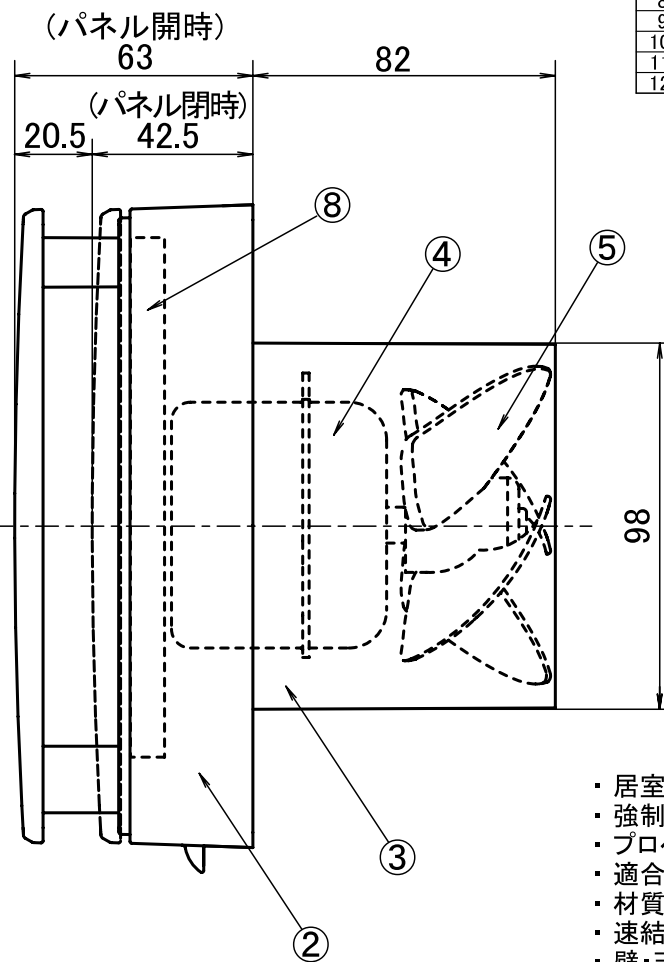

# φ100パイプファン フラットパネルタイプ [強制給気用]

PFFA-100K(ホワイト)  
PFFA-100KB(ライトブラウン)

品番	品名	材質	備考
1	全面パネル	ABS	ホワイト/ライトブラウン
2	パネル本体	ABS	ホワイト/ライトブラウン
3	本体	PP	グレー
4	モーター	垂鉛メッキ銅板(本体)	t=0.8
5	プロペラファン	PP	グレー
6	速結端子台	P C	黒
7	電源スイッチ	66ナイロン	白
8	フィルター	不織布	
9			
10			
11			
12			

- ・居室、洗面室、トイレ用
- ・強制給気用
- ・プロペラファン
- ・適合パイプ径: φ100mm
- ・材質: 樹脂製
- ・速結端子接続
- ・壁・天井取付可(最小壁厚90mm)
- ・外気の侵入を防ぐ手動開閉式全面パネル
- ・高性能空気清浄フィルター付き
- ・抗菌、防カビ、抗アレルギー、抗ウィルス特性のあるアレル・スイープを採用
- ・フィルター捕集効率: 約95%(質量法)
- ・1ケース6台入

## ■結線図

機種	φ100パイプファン	図番	20050519-02	尺度	
図名	外形寸法図 PFFA-100K	製図	(馬場)	検図	(高須)
日付	07/08/24		高須産業株式会社		

\* 製品の仕様は、改良のため予告なしに変更することがありますのでご了承ください。