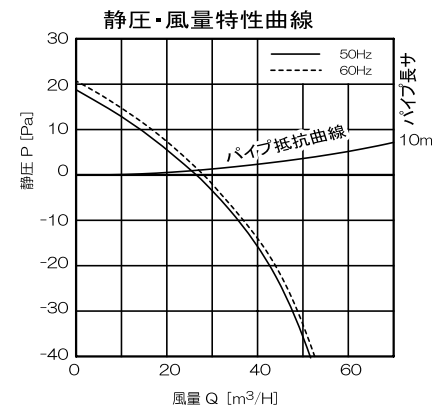

# φ100パイプファン フラットパネルタイプ [強制給気用]

PFFA-100K(ホワイト)  
PFFA-100KB(ライトブラウン)

品番	品名	材質	備考
1	全面パネル	ABS	ホワイト/ライトブラウン
2	パネル本体	ABS	ホワイト/ライトブラウン
3	本体	PP	グレー
4	モーター	垂鉛メッキ銅板(本体)	t=0.8
5	プロペラファン	PP	グレー
6	速結端子台	P C	黒
7	電源スイッチ	66ナイロン	白
8	フィルター	不織布	
9			
10			
11			
12			

- ・居室、洗面室、トイレ用
- ・強制給気用
- ・プロペラファン
- ・適合パイプ径: φ100mm
- ・材質: 樹脂製
- ・速結端子接続
- ・壁・天井取付可(最小壁厚90mm)
- ・外気の侵入を防ぐ手動開閉式全面パネル
- ・高性能空気清浄フィルター付き
- ・抗菌、防カビ、抗アレルギー、抗ウィルス特性のあるアレル・スイープを採用
- ・フィルター捕集効率: 約95%(質量法)
- ・1ケース6台入