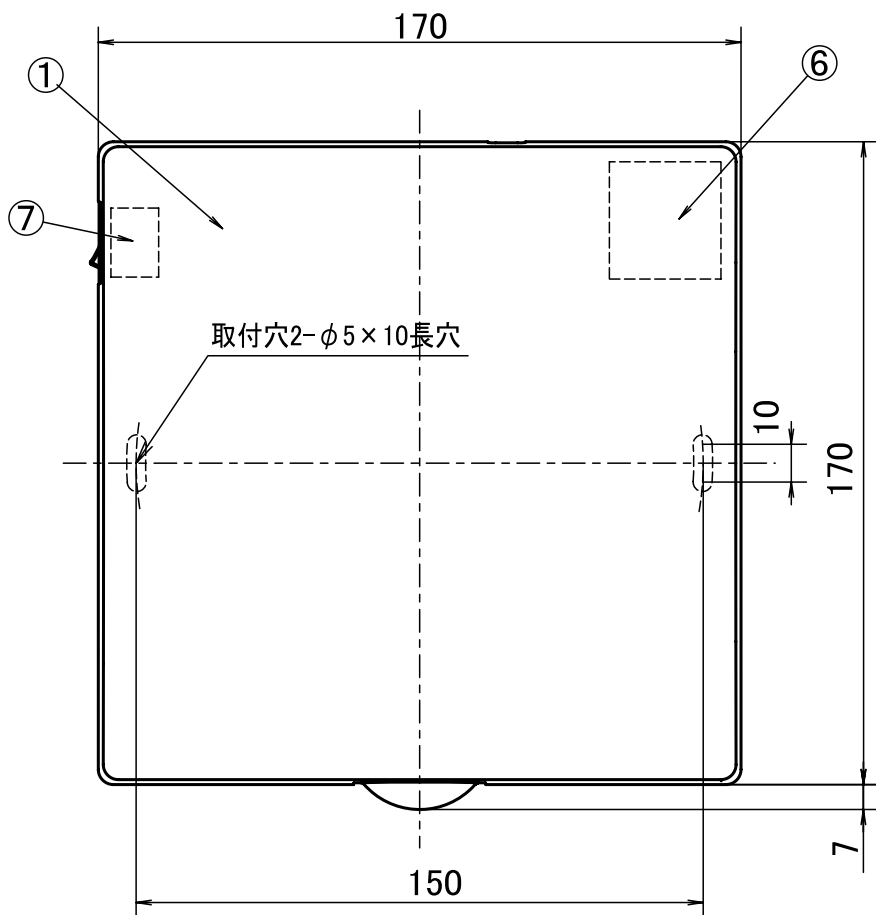

# φ100パイプファン フラットパネルタイプ [強制給気用]

PFFA-100K(ホワイト)  
PFFA-100KB(ライトブラウン)

品番	品名	材質	備考
1	全面パネル	ABS	ホワイト/ライトブラウン
2	パネル本体	ABS	ホワイト/ライトブラウン
3	本体	PP	グレー
4	モーター	垂鉛メッキ銅板(本体)	t=0.8
5	プロペラファン	PP	グレー
6	速結端子台	P C	黒
7	電源スイッチ	66ナイロン	白
8	フィルター	不織布	
9			
10			
11			
12			

- ・居室、洗面室、トイレ用
- ・強制給気用
- ・プロペラファン
- ・適合パイプ径: φ100mm
- ・材質: 樹脂製
- ・速結端子接続
- ・壁・天井取付可(最小壁厚90mm)
- ・外気の侵入を防ぐ手動開閉式全面パネル
- ・高性能空気清浄フィルター付き
- ・抗菌、防カビ、抗アレルギー、抗ウィルス特性のあるアレル・スイープを採用
- ・フィルター捕集効率: 約95%(質量法)
- ・1ケース6台入

## ■結線図

機種	φ100パイプファン	図番	20050519-02	尺度	
図名	外形寸法図 PFFA-100K	製図	(馬場)	検図	(高須)
日付	07/08/24		高須産業株式会社		

\* 製品の仕様は、改良のため予告なしに変更することがありますのでご了承ください。