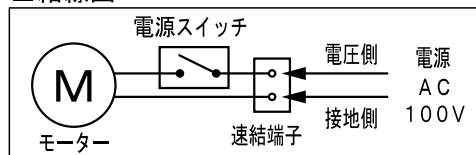

■結線図

機種	φ100パイプファン	図番	20050519-02	尺度	
図名	外形寸法図 PFFA-100K	製図	(馬場)	検図	(高須)
日付	07/08/24		高須産業株式会社		

* 製品の仕様は、改良のため予告なしに変更することがありますのでご了承ください。