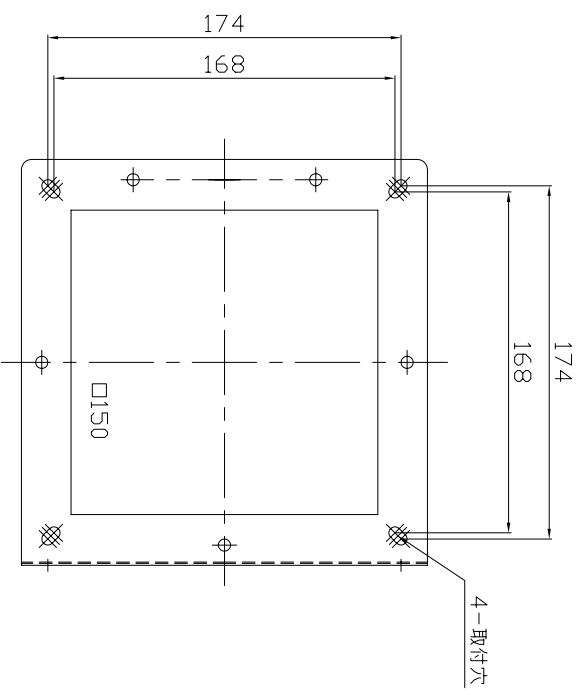

□構成表

番号	部 品 名	材 質	数 量	備 考
1	エルボ本体	亜鉛めっき鋼板	1	-

付属品

付属ネジ組	ワシタン
<p>ネジナット (M4×10-4本)</p>	<p>3mm×10mm×700mm 2本</p>

名称 NAME	エルボ		
作成日 DATE	2008/08/08	機種名 MODEL	PL-150
改訂日 REV. DATE		図番 DWG. No.	62289000
改訂No. REV. No.	0		