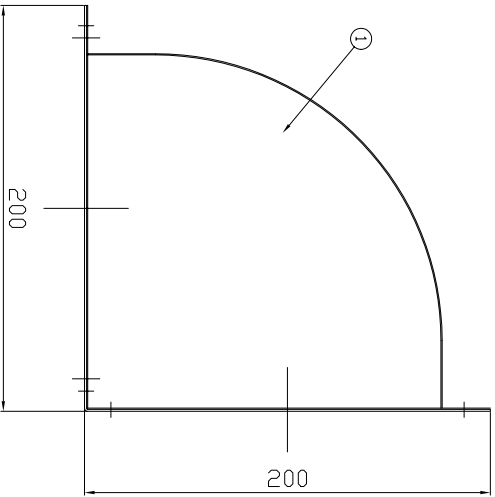

□構成表

番号	部 品 名	材 質	数 量	備 考
1	エルボ本体	亜鉛めっき鋼板	1	-

付属品

付属ネジ組	ワシタン
<p>ネジナット (M4×10-4本)</p>	<p>3mm×10mm×700mm 2本</p>

名称 NAME	エルボ		
作成日 DATE	2008/08/08	機種名 MODEL	PL-150
改訂日 REV. DATE		図番 DWG. No.	62289000
改訂No. REV. No.	0		