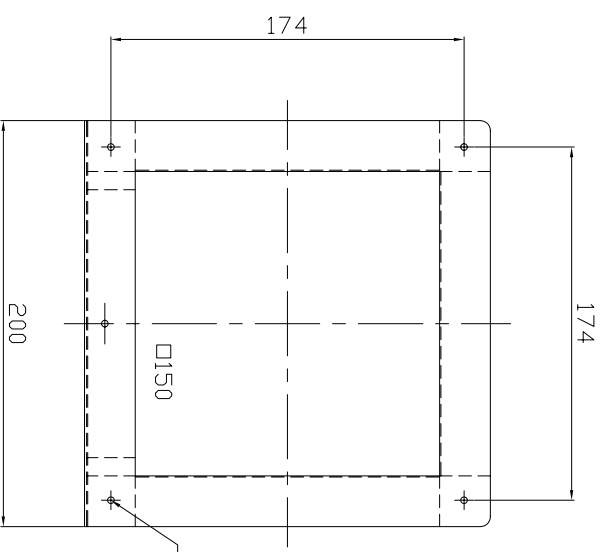

□構成表

番号	部 品 名	材 質	数 量	備 考
1	エルボ本体	亜鉛めっき鋼板	1	-

付属品

付属ネジ組	ワシタン
<p>ネジナット (M4×10-4本)</p>	<p>3mm×10mm×700mm 2本</p>

名称 NAME	エルボ		
作成日 DATE	2008/08/08	機種名 MODEL	PL-150
改訂日 REV. DATE		図番 DWG. No.	62289000
改訂No. REV. No.	0		