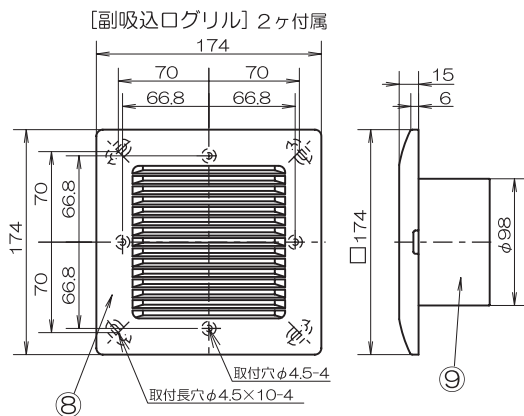

# 横格子パネルタイプ3部屋用天井用換気扇【TK-265R3L】

(24時間低風量換気対応) 強弱仕様

品番	品名	材質	備考
1	パネル	ABS	ホワイト
2	ケーシング	PP	黒
3	六角ナット	鉄(スロウコート)	M8
4	本体	PP	黒
5	吹出口	ABS	1個(黒)
6	吸込口	ABS	2個(黒)
7	モーター		
8	副吸込口・パネル	ABS	2個(ホワイト)
9	副吸込口・本体	ABS	2個(黒)
10	遮へい板	ABS	1個(黒)
11	シロッコファン	PP	黒
12	逆止弁	PP	黒
13	スポンジパッキン		
14	配線ボックス	クロムフリー鋼板	GXGC t=0.6
15	電源コード(機外長1m)	VVF-φ1.6/4芯	黒・白・赤・緑
16	コードクランプ	ABS	黒
17			

静圧・風量特性曲線

- 基本開口寸法  
[内寸法]265×265
- 取付可能開口寸法  
[内寸法]260×260~280×280
- 適合パイプ φ100[4番]
- 吹出口スライド脱着式
- スプリングワンタッチ式パネル
- 3部屋同時換気
- 風逆流防止弁付
- 副吸込口3方向選択可能
- 副吸込口ログリル：2ヶ付属

梱包内容  
 内箱寸法：475×400×245mm(1台入り)  
 内箱重量：4.4kg(1台入り)  
 外箱寸法：805×500×525mm(4台入り)  
 外箱重量：19.0kg(4台入り)  
 同梱付属品：取扱説明書・施工説明書・保証書  
 取付ビス(8本入り)・副吸込口(2個)

特性表

品名	定格電圧 V	定格周波数 HZ	定格入力[W]		風量[m³/H]		騒音[dB]		重量 kg	シャッター 形式
			強	弱	強	弱	強	弱		
天井用換気扇 TK-265R3L	100	50	20	15	200	130	37	27	3.0	風圧式
	100	60	23	15	200	130	37	27		
許容範囲	±10%		±15%		±10%		±3dB			

機種	3部屋用天井換気扇 TK-265R3L	図番	20070602-30	尺度	Free
図名	外形寸法図	製図	馬場	検図	高須
		日付	2007/06/02		