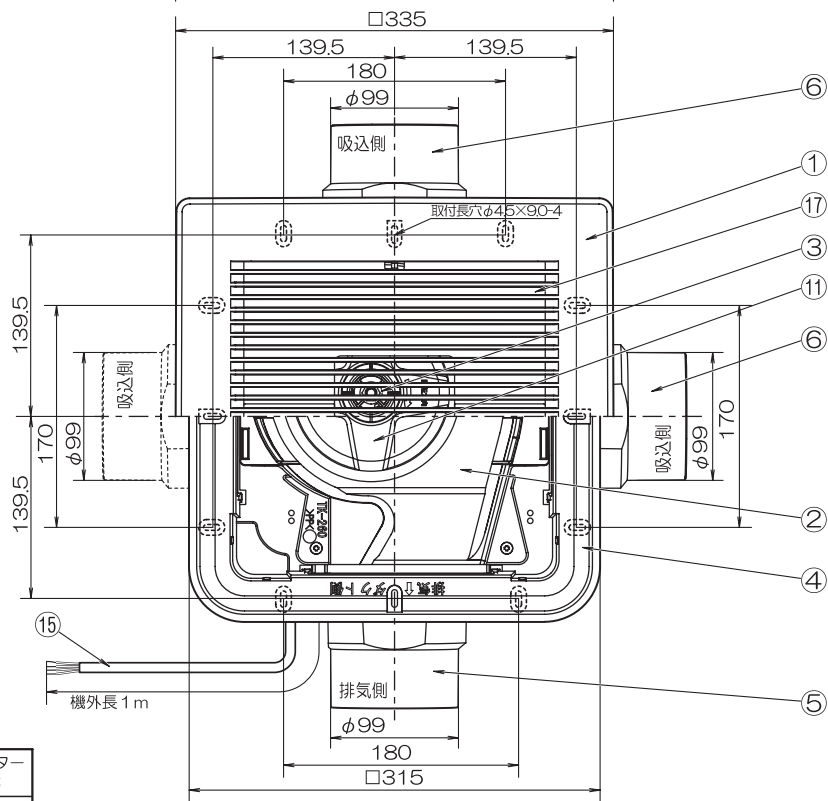

# 横格子パネルタイプ3部屋用天井用換気扇【TK-265R3L】

(24時間低風量換気対応) 強弱仕様

品番	品名	材質	備考
1	パネル	ABS	ホワイト
2	ケーシング	PP	黒
3	六角ナット	鉄(スロウコート)	M8
4	本体	PP	黒
5	吹出口	ABS	1個(黒)
6	吸込口	ABS	2個(黒)
7	モーター		
8	副吸込口・パネル	ABS	2個(ホワイト)
9	副吸込口・本体	ABS	2個(黒)
10	遮へい板	ABS	1個(黒)
11	シロッコファン	PP	黒
12	逆止弁	PP	黒
13	スポンジパッキン		
14	配線ボックス	クロムフリー鋼板	GXGC t=0.6
15	電源コード(機外長1m)	VVF-φ1.6/4芯	黒・白・赤・緑
16	コードクランプ	ABS	黒
17			

静圧・風量特性曲線

- 基本開口寸法  
[内寸法]265×265
- 取付可能開口寸法  
[内寸法]260×260~280×280
- 適合パイプ φ100[4番]
- 吹出口スライド脱着式
- スプリングワンタッチ式パネル
- 3部屋同時換気
- 風逆流防止弁付
- 副吸込口3方向選択可能
- 副吸込口ログリル：2ヶ付属

梱包内容  
 内箱寸法：475×400×245mm(1台入り)  
 内箱重量：4.4kg(1台入り)  
 外箱寸法：805×500×525mm(4台入り)  
 外箱重量：19.0kg(4台入り)  
 同梱付属品：取扱説明書・施工説明書・保証書  
 取付ビス(8本入り)・副吸込口(2個)

特性表

品名	定格電圧 V	定格周波数 HZ	定格入力[W]		風量[m³/H]		騒音[dB]		重量 kg	シャッター 形式
			強	弱	強	弱	強	弱		
天井用換気扇 TK-265R3L	100	50	20	15	200	130	37	27	3.0	風圧式
	100	60	23	15	200	130	37	27		
許容範囲	±10%		±15%		±10%		±3dB			

機種	3部屋用天井換気扇 TK-265R3L	図番	20070602-30	尺度	Free
図名	外形寸法図	製図	馬場	検図	高須
		日付	2007/06/02		