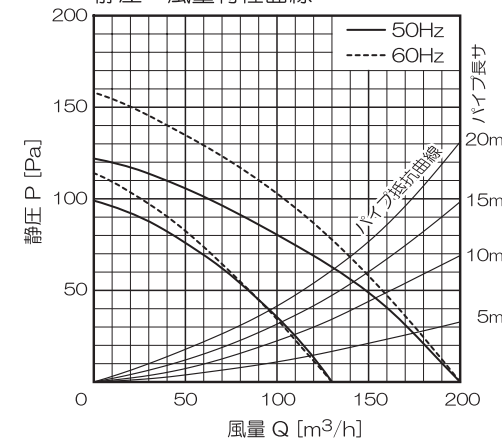

# 横格子パネルタイプ3部屋用天井用換気扇【TK-265R3L】

(24時間低風量換気対応) 強弱仕様

品番	品名	材質	備考
1	パネル	ABS	ホワイト
2	ケーシング	PP	黒
3	六角ナット	鉄(スロウコート)	M8
4	本体	PP	黒
5	吹出口	ABS	1個(黒)
6	吸込口	ABS	2個(黒)
7	モーター		
8	副吸込口・パネル	ABS	2個(ホワイト)
9	副吸込口・本体	ABS	2個(黒)
10	遮へい板	ABS	1個(黒)
11	シロッコファン	PP	黒
12	逆止弁	PP	黒
13	スポンジパッキン		
14	配線ボックス	クロムフリー鋼板	GXGC t=0.6
15	電源コード(機外長1m)	VVF-φ1.6/4芯	黒・白・赤・緑
16	コードクランプ	ABS	黒
17			

静圧・風量特性曲線

- 基本開口寸法  
[内寸法]265×265
- 取付可能開口寸法  
[内寸法]260×260~280×280
- 適合パイプ φ100[4番]
- 吹出口スライド脱着式
- スプリングワンタッチ式パネル
- 3部屋同時換気
- 風逆流防止弁付
- 副吸込口3方向選択可能
- 副吸込口ログリル：2ヶ付属

梱包内容  
 内箱寸法：475×400×245mm(1台入り)  
 内箱重量：4.4kg(1台入り)  
 外箱寸法：805×500×525mm(4台入り)  
 外箱重量：19.0kg(4台入り)  
 同梱付属品：取扱説明書・施工説明書・保証書  
 取付ビス(8本入り)・副吸込口(2個)

特性表

品名	定格電圧 V	定格周波数 HZ	定格入力[W]		風量[m³/H]		騒音[dB]		重量 kg	シャッター 形式
			強	弱	強	弱	強	弱		
天井用換気扇 TK-265R3L	100	50	20	15	200	130	37	27	3.0	風圧式
	100	60	23	15	200	130	37	27		
許容範囲	±10%		±15%		±10%		±3dB			

機種	3部屋用天井換気扇 TK-265R3L	図番	20070602-30	尺度	Free
図名	外形寸法図	製図	馬場	検図	高須
		日付	2007/06/02		