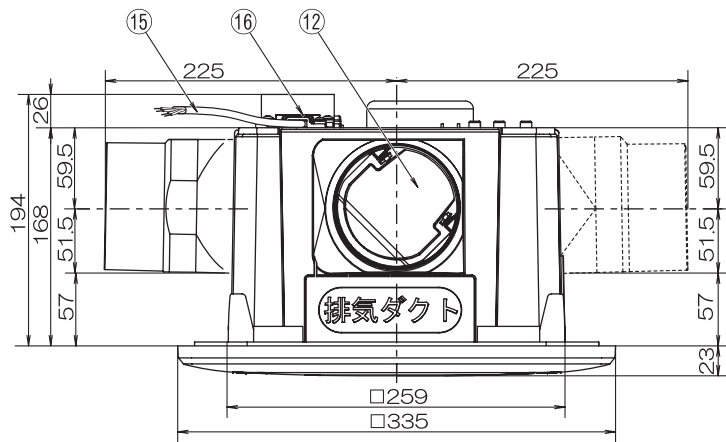

# 横格子パネルタイプ3部屋用天井用換気扇【TK-265R3L】

(24時間低風量換気対応) 強弱仕様

品番	品名	材質	備考
1	パネル	ABS	ホワイト
2	ケーシング	PP	黒
3	六角ナット	鉄(スロウコート)	M8
4	本体	PP	黒
5	吹出口	ABS	1個(黒)
6	吸込口	ABS	2個(黒)
7	モーター		
8	副吸込口・パネル	ABS	2個(ホワイト)
9	副吸込口・本体	ABS	2個(黒)
10	遮へい板	ABS	1個(黒)
11	シロッコファン	PP	黒
12	逆止弁	PP	黒
13	スポンジパッキン		
14	配線ボックス	クロムフリー鋼板	GXGC t=0.6
15	電源コード(機外長1m)	VVF-φ1.6/4芯	黒・白・赤・緑
16	コードクランプ	ABS	黒
17			

静圧・風量特性曲線

- 基本開口寸法  
[内寸法]265×265
- 取付可能開口寸法  
[内寸法]260×260~280×280
- 適合パイプ φ100[4番]
- 吹出口スライド脱着式
- スプリングワンタッチ式パネル
- 3部屋同時換気
- 風逆流防止弁付
- 副吸込口3方向選択可能
- 副吸込口ログリル：2ヶ付属

梱包内容  
 内箱寸法：475×400×245mm(1台入り)  
 内箱重量：4.4kg(1台入り)  
 外箱寸法：805×500×525mm(4台入り)  
 外箱重量：19.0kg(4台入り)  
 同梱付属品：取扱説明書・施工説明書・保証書  
 取付ビス(8本入り)・副吸込口(2個)

特性表

品名	定格電圧 V	定格周波数 HZ	定格入力[W]		風量[m³/H]		騒音[dB]		重量 kg	シャッター 形式
			強	弱	強	弱	強	弱		
天井用換気扇 TK-265R3L	100	50	20	15	200	130	37	27	3.0	風圧式
	100	60	23	15	200	130	37	27		
許容範囲	±10%		±15%		±10%		±3dB			

機種	3部屋用天井換気扇 TK-265R3L	図番	20070602-30	尺度	Free
図名	外形寸法図	製図	馬場	検図	高須
		日付	2007/06/02		