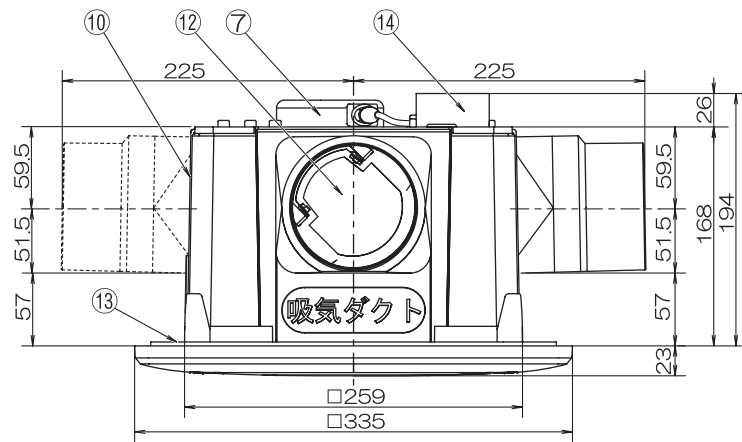

# 横格子パネルタイプ3部屋用天井用換気扇【TK-265R3L】

(24時間低風量換気対応) 強弱仕様

品番	品名	材質	備考
1	パネル	ABS	ホワイト
2	ケーシング	PP	黒
3	六角ナット	鉄(スロウコート)	M8
4	本体	PP	黒
5	吹出口	ABS	1個(黒)
6	吸込口	ABS	2個(黒)
7	モーター		
8	副吸込口・パネル	ABS	2個(ホワイト)
9	副吸込口・本体	ABS	2個(黒)
10	遮へい板	ABS	1個(黒)
11	シロッコファン	PP	黒
12	逆止弁	PP	黒
13	スポンジパッキン		
14	配線ボックス	クロムフリー鋼板	GXGC t=0.6
15	電源コード(機外長1m)	VVF-φ1.6/4芯	黒・白・赤・緑
16	コードクランプ	ABS	黒
17			

静圧・風量特性曲線

- 基本開口寸法  
[内寸法]265×265
- 取付可能開口寸法  
[内寸法]260×260~280×280
- 適合パイプ φ100[4番]
- 吹出口スライド脱着式
- スプリングワンタッチ式パネル
- 3部屋同時換気
- 風逆流防止弁付
- 副吸込口3方向選択可能
- 副吸込口ログリル：2ヶ付属

梱包内容  
 内箱寸法：475×400×245mm(1台入り)  
 内箱重量：4.4kg(1台入り)  
 外箱寸法：805×500×525mm(4台入り)  
 外箱重量：19.0kg(4台入り)  
 同梱付属品：取扱説明書・施工説明書・保証書  
 取付ビス(8本入り)・副吸込口(2個)

特性表

品名	定格電圧 V	定格周波数 HZ	定格入力[W]		風量[m³/H]		騒音[dB]		重量 kg	シャッター 形式
			強	弱	強	弱	強	弱		
天井用換気扇 TK-265R3L	100	50	20	15	200	130	37	27	3.0	風圧式
	100	60	23	15	200	130	37	27		
許容範囲	±10%		±15%		±10%		±3dB			

機種	3部屋用天井換気扇 TK-265R3L	図番	20070602-30	尺度	Free
図名	外形寸法図	製図	馬場	検図	高須
		日付	2007/06/02		