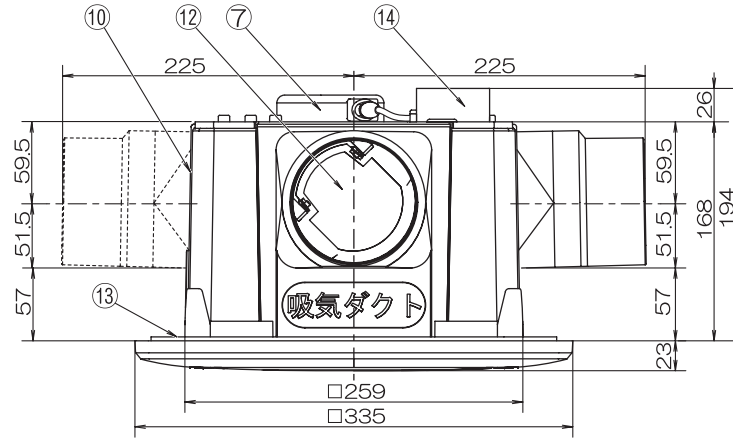

横格子パネルタイプ3部屋用天井用換気扇【TK-265R3L1】 (24時間低風量換気対応)強弱仕様

品番	品名	材質	備考
1	パネル	ABS	ホワイト
2	ケーシング	PP	黒
3	六角ナット	鉄(スロツグコート)	M8
4	本体	PP	黒
5	吹出口	ABS	1個(黒)
6	吸込口	ABS	2個(黒)
7	モーター		
8	副吸込口・パネル	ABS	2個(ホワイト)
9	副吸込口・本体	ABS	2個(黒)
10	遮へい板	ABS	1個(黒)
11	シロココファン	PP	黒
12	逆止弁	PP	黒
13	スポンジパッキン		
14	配線ボックス	クロムフリー鋼板	GXGC t=0.6
15	電源コード(機外長1m)	VVF-φ1.6/4芯	黒・白・赤・緑
16	コードクランプ	ABS	黒
17			

静圧・風量特性曲線

- ・基本開口寸法
[内寸法]265×265
- ・取付可能開口寸法
[内寸法]260×260~280×280
- ・適合パイプ φ100[4番]
- ・吹出口スライド脱着式
- ・スプリングワンタッチ式パネル
- ・3部屋同時換気
- ・風逆流防止弁付
- ・副吸込口3方向選択可能
- ・副吸込口グリル：2ヶ付属

梱包内容
 内箱寸法：475×400×245mm(1台入り)
 内箱重量：4.4kg(1台入り)
 外箱寸法：805×500×225mm(4台入り)
 外箱重量：19.0kg(4台入り)
 同梱付属品：取扱説明書・施工説明書・保証書
 取付ビス(8本入り)・副吸込口(2個)

特性表

品名	定格電圧 V	定格周波数 HZ	定格入力[W]		風量[m³/h]		騒音[dB]		重量 kg	シャッター 形式
			強	弱	強	弱	強	弱		
天井用換気扇 TK-265R3L1	100	50	20	7	200	100	37	25	3.0	風圧式
	100	60	23	8	200	100	37	25		
許容範囲	±10%		±15%		±10%		±3dB			

機種	3部屋用天井換気扇 TK-265R3L1	図番	20070602-31	尺度	Free
図名	外形寸法図	製図	馬場	検図	高須
				日付	2007/06/02