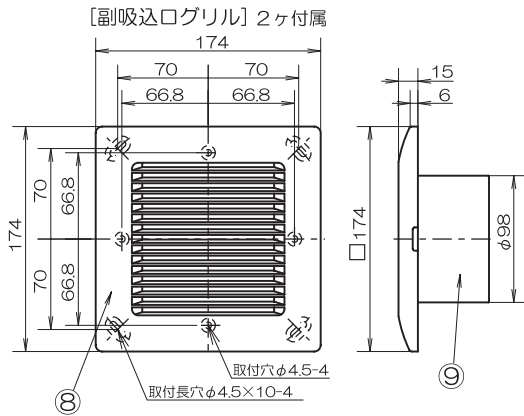

横格子パネルタイプ3部屋用天井用換気扇【TK-265R3L1】 (24時間低風量換気対応)強弱仕様

品番	品名	材質	備考
1	パネル	ABS	ホワイト
2	ケーシング	PP	黒
3	六角ナット	鉄(スロツグコート)	M8
4	本体	PP	黒
5	吹出口	ABS	1個(黒)
6	吸込口	ABS	2個(黒)
7	モーター		
8	副吸込口・パネル	ABS	2個(ホワイト)
9	副吸込口・本体	ABS	2個(黒)
10	遮へい板	ABS	1個(黒)
11	シロココファン	PP	黒
12	逆止弁	PP	黒
13	スポンジパッキン		
14	配線ボックス	クロムフリー鋼板	GXGC t=0.6
15	電源コード(機外長1m)	VVF-φ1.6/4芯	黒・白・赤・緑
16	コードクランプ	ABS	黒
17			

静圧・風量特性曲線

- ・基本開口寸法
[内寸法]265×265
- ・取付可能開口寸法
[内寸法]260×260~280×280
- ・適合パイプ φ100[4番]
- ・吹出口スライド脱着式
- ・スプリングワンタッチ式パネル
- ・3部屋同時換気
- ・風逆流防止弁付
- ・副吸込口3方向選択可能
- ・副吸込口グリル：2ヶ付属

梱包内容
 内箱寸法：475×400×245mm(1台入り)
 内箱重量：4.4kg(1台入り)
 外箱寸法：805×500×225mm(4台入り)
 外箱重量：19.0kg(4台入り)
 同梱付属品：取扱説明書・施工説明書・保証書
 取付ビス(8本入り)・副吸込口(2個)

特性表

品名	定格電圧 V	定格周波数 HZ	定格入力[W]		風量[m³/h]		騒音[dB]		重量 kg	シャッター 形式
			強	弱	強	弱	強	弱		
天井用換気扇 TK-265R3L1	100	50	20	7	200	100	37	25	3.0	風圧式
	100	60	23	8	200	100	37	25		
許容範囲	±10%		±15%		±10%		±3dB			

機種	3部屋用天井換気扇 TK-265R3L1	図番	20070602-31	尺度	Free
図名	外形寸法図	製図	馬場	検図	高須
				日付	2007/06/02