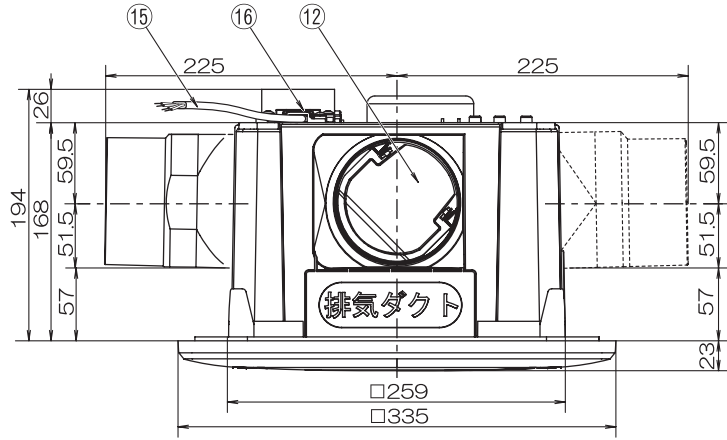

横格子パネルタイプ3部屋用天井用換気扇【TK-265R3L1】 (24時間低風量換気対応)強弱仕様

品番	品名	材質	備考
1	パネル	ABS	ホワイト
2	ケーシング	PP	黒
3	六角ナット	鉄(スロツグコート)	M8
4	本体	PP	黒
5	吹出口	ABS	1個(黒)
6	吸込口	ABS	2個(黒)
7	モーター		
8	副吸込口・パネル	ABS	2個(ホワイト)
9	副吸込口・本体	ABS	2個(黒)
10	遮へい板	ABS	1個(黒)
11	シロココファン	PP	黒
12	逆止弁	PP	黒
13	スポンジパッキン		
14	配線ボックス	クロムフリー鋼板	GXGC t=0.6
15	電源コード(機外長1m)	VVF-φ1.6/4芯	黒・白・赤・緑
16	コードクランプ	ABS	黒
17			

静圧・風量特性曲線

- ・基本開口寸法
[内寸法]265×265
- ・取付可能開口寸法
[内寸法]260×260~280×280
- ・適合パイプ φ100[4番]
- ・吹出口スライド脱着式
- ・スプリングワンタッチ式パネル
- ・3部屋同時換気
- ・風逆流防止弁付
- ・副吸込口3方向選択可能
- ・副吸込口グリル：2ヶ付属

梱包内容
 内箱寸法：475×400×245mm(1台入り)
 内箱重量：4.4kg(1台入り)
 外箱寸法：805×500×225mm(4台入り)
 外箱重量：19.0kg(4台入り)
 同梱付属品：取扱説明書・施工説明書・保証書
 取付ビス(8本入り)・副吸込口(2個)

特性表

品名	定格電圧 V	定格周波数 HZ	定格入力[W]		風量[m³/h]		騒音[dB]		重量 kg	シャッター 形式
			強	弱	強	弱	強	弱		
天井用換気扇 TK-265R3L1	100	50	20	7	200	100	37	25	3.0	風圧式
	100	60	23	8	200	100	37	25		
許容範囲	±10%		±15%		±10%		±3dB			

機種	3部屋用天井換気扇 TK-265R3L1	図番	20070602-31	尺度	Free
図名	外形寸法図	製図	馬場	検図	高須
				日付	2007/06/02