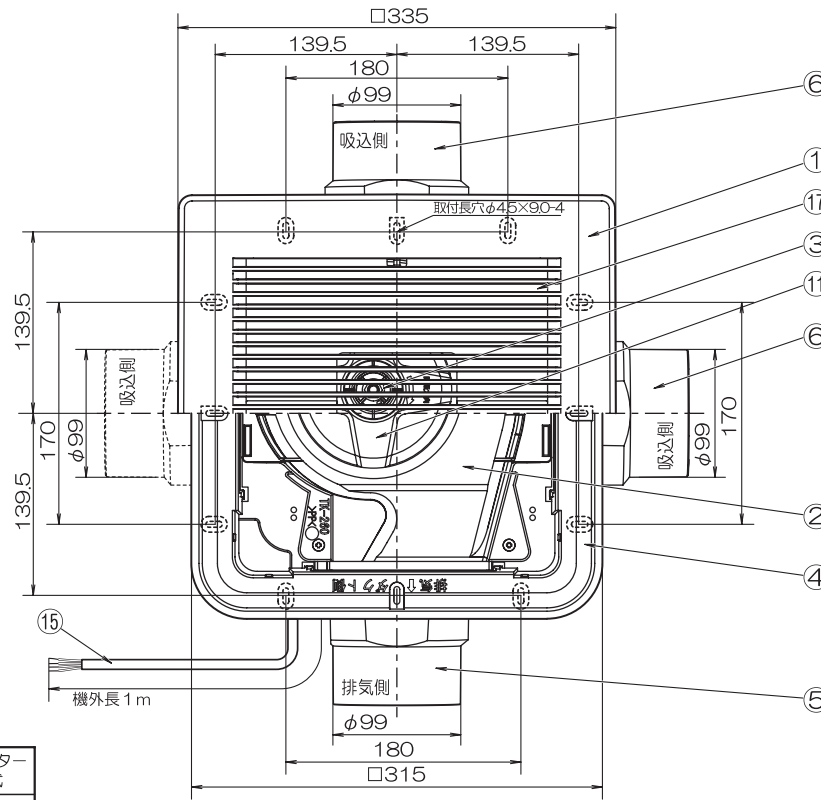

横格子パネルタイプ3部屋用天井用換気扇【TK-265R3L1】 (24時間低風量換気対応)強弱仕様

品番	品名	材質	備考
1	パネル	ABS	ホワイト
2	ケーシング	PP	黒
3	六角ナット	鉄(スロツグコート)	M8
4	本体	PP	黒
5	吹出口	ABS	1個(黒)
6	吸込口	ABS	2個(黒)
7	モーター		
8	副吸込口・パネル	ABS	2個(ホワイト)
9	副吸込口・本体	ABS	2個(黒)
10	遮へい板	ABS	1個(黒)
11	シロココファン	PP	黒
12	逆止弁	PP	黒
13	スポンジパッキン		
14	配線ボックス	クロムフリー鋼板	GXGC t=0.6
15	電源コード(機外長1m)	VVF-φ1.6/4芯	黒・白・赤・緑
16	コードクランプ	ABS	黒
17			

静圧・風量特性曲線

- ・基本開口寸法
[内寸法]265×265
- ・取付可能開口寸法
[内寸法]260×260~280×280
- ・適合パイプ φ100[4番]
- ・吹出口スライド脱着式
- ・スプリングワンタッチ式パネル
- ・3部屋同時換気
- ・風逆流防止弁付
- ・副吸込口3方向選択可能
- ・副吸込口グリル：2ヶ付属

梱包内容
 内箱寸法：475×400×245mm(1台入り)
 内箱重量：4.4kg(1台入り)
 外箱寸法：805×500×225mm(4台入り)
 外箱重量：19.0kg(4台入り)
 同梱付属品：取扱説明書・施工説明書・保証書
 取付ビス(8本入り)・副吸込口(2個)

特性表

品名	定格電圧 V	定格周波数 HZ	定格入力[W]		風量[m³/h]		騒音[dB]		重量 kg	シャッター 形式
			強	弱	強	弱	強	弱		
天井用換気扇 TK-265R3L1	100	50	20	7	200	100	37	25	3.0	風圧式
	100	60	23	8	200	100	37	25		
許容範囲	±10%		±15%		±10%		±3dB			

機種	3部屋用天井換気扇 TK-265R3L1	図番	20070602-31	尺度	Free
図名	外形寸法図	製図	馬場	検図	高須
				日付	2007/06/02