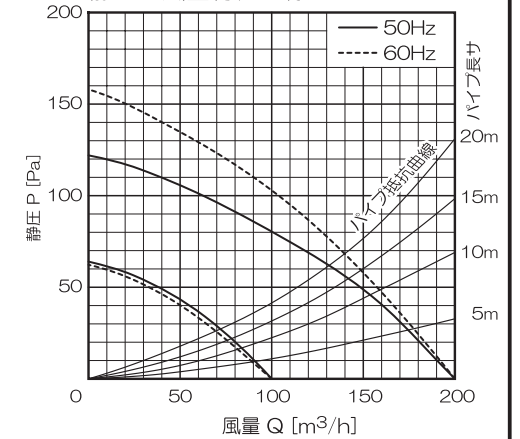

横格子パネルタイプ3部屋用天井用換気扇【TK-265R3L1】 (24時間低風量換気対応)強弱仕様

品番	品名	材質	備考
1	パネル	ABS	ホワイト
2	ケーシング	PP	黒
3	六角ナット	鉄(スロツグコート)	M8
4	本体	PP	黒
5	吹出口	ABS	1個(黒)
6	吸込口	ABS	2個(黒)
7	モーター		
8	副吸込口・パネル	ABS	2個(ホワイト)
9	副吸込口・本体	ABS	2個(黒)
10	遮へい板	ABS	1個(黒)
11	シロココファン	PP	黒
12	逆止弁	PP	黒
13	スポンジパッキン		
14	配線ボックス	クロムフリー鋼板	GXGC t=0.6
15	電源コード(機外長1m)	VVF-φ1.6/4芯	黒・白・赤・緑
16	コードクランプ	ABS	黒
17			

静圧・風量特性曲線

- ・基本開口寸法
[内寸法]265×265
- ・取付可能開口寸法
[内寸法]260×260~280×280
- ・適合パイプ φ100[4番]
- ・吹出口スライド脱着式
- ・スプリングワンタッチ式パネル
- ・3部屋同時換気
- ・風逆流防止弁付
- ・副吸込口3方向選択可能
- ・副吸込口グリル：2ヶ付属

梱包内容
 内箱寸法：475×400×245mm(1台入り)
 内箱重量：4.4kg(1台入り)
 外箱寸法：805×500×225mm(4台入り)
 外箱重量：19.0kg(4台入り)
 同梱付属品：取扱説明書・施工説明書・保証書
 取付ビス(8本入り)・副吸込口(2個)