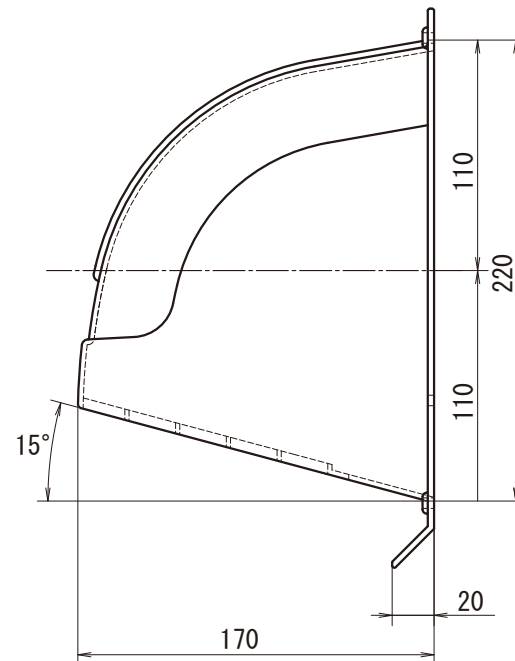

15cm換気扇用ウェザーカバー(格子付)

- 【WK-15W】 ホワイト
- 【WK-15B】 ブラウン
- 【WK-15K】 ブラック

- ・雨や風のトラブルを防ぐ
- ・外観の美しさを守る
- ・換気扇ウェザーカバー
- ・材質：PP
- ・色：ホワイト、ブラウン、ブラック
- ・開口寸法：175×175
- ・バーコードシール無し
- ・取付ビス4.0×20 6本付属

機種	ウェザーカバー 格子付(15cm)	図番	20150214-1		尺度		株式会社 英電社
図名	外形寸法図	製図	馬場	検図	高須	日付	