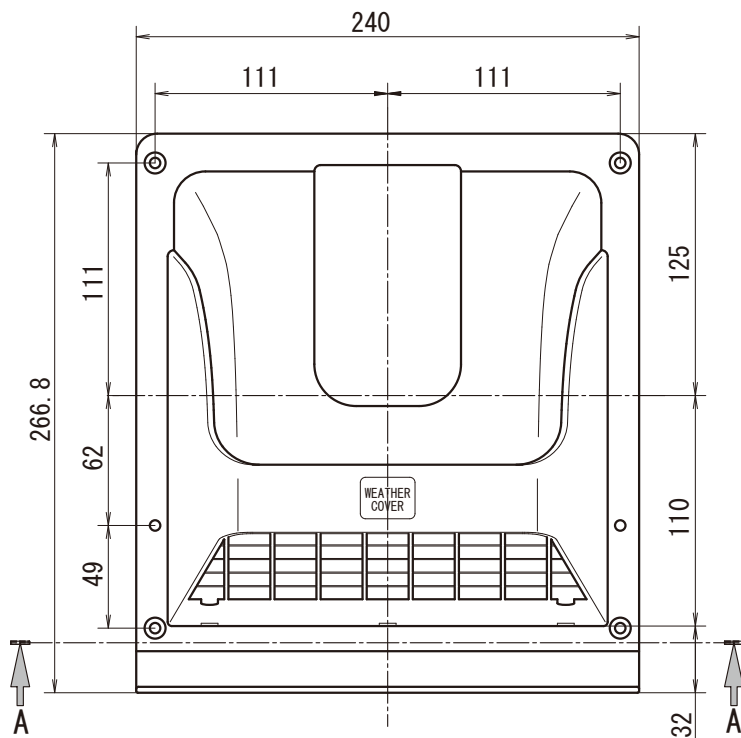

15cm換気扇用ウェザーカバー(格子付)

- 【WK-15W】 ホワイト
- 【WK-15B】 ブラウン
- 【WK-15K】 ブラック

- ・雨や風のトラブルを防ぐ
- ・外観の美しさを守る
- ・換気扇ウェザーカバー
- ・材質：PP
- ・色：ホワイト、ブラウン、ブラック
- ・開口寸法：175×175
- ・バーコードシール無し
- ・取付ビス4.0×20 6本付属

機種	ウェザーカバー 格子付(15cm)	図番	20150214-1		尺度		株式会社 英電社
図名	外形寸法図	製図	馬場	検図	高須	日付	