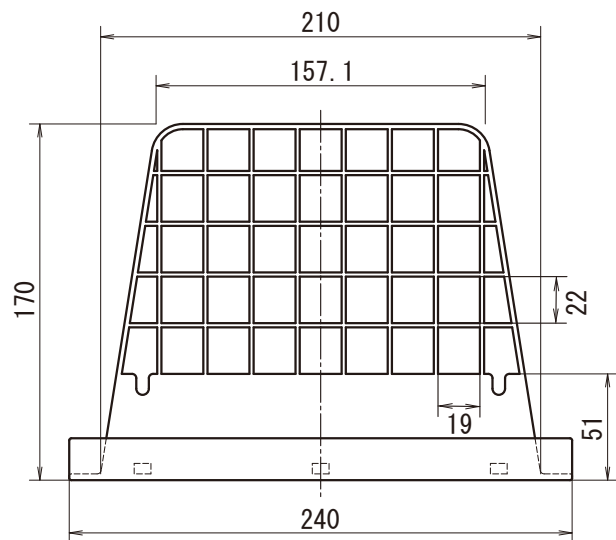

15cm換気扇用ウェザーカバー(格子付)

- 【WK-15W】 ホワイト
- 【WK-15B】 ブラウン
- 【WK-15K】 ブラック

- ・雨や風のトラブルを防ぐ
- ・外観の美しさを守る
- ・換気扇ウェザーカバー
- ・材質：PP
- ・色：ホワイト、ブラウン、ブラック
- ・開口寸法：175×175
- ・バーコードシール無し
- ・取付ビス4.0×20 6本付属

機種	ウェザーカバー 格子付(15cm)	図番	20150214-1		尺度		株式会社 英電社
図名	外形寸法図	製図	馬場	検図	高須	日付	