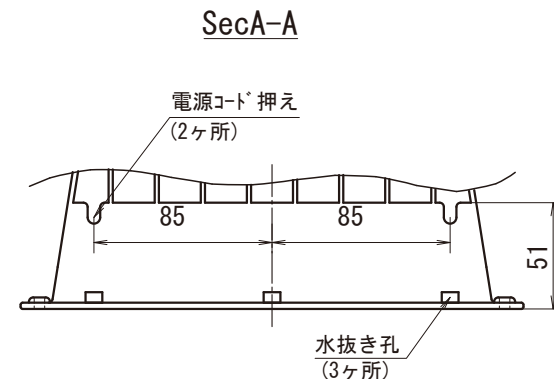

15cm換気扇用ウェザーカバー(格子付)

- 【WK-15W】 ホワイト
- 【WK-15B】 ブラウン
- 【WK-15K】 ブラック

- ・雨や風のトラブルを防ぐ
- ・外観の美しさを守る
- ・換気扇ウェザーカバー
- ・材質：PP
- ・色：ホワイト、ブラウン、ブラック
- ・開口寸法：175×175
- ・バーコードシール無し
- ・取付ビス4.0×20 6本付属

機種	ウェザーカバー 格子付(15cm)	図番	20150214-1		尺度		株式会社 英電社
図名	外形寸法図	製図	馬場	検図	高須	日付	