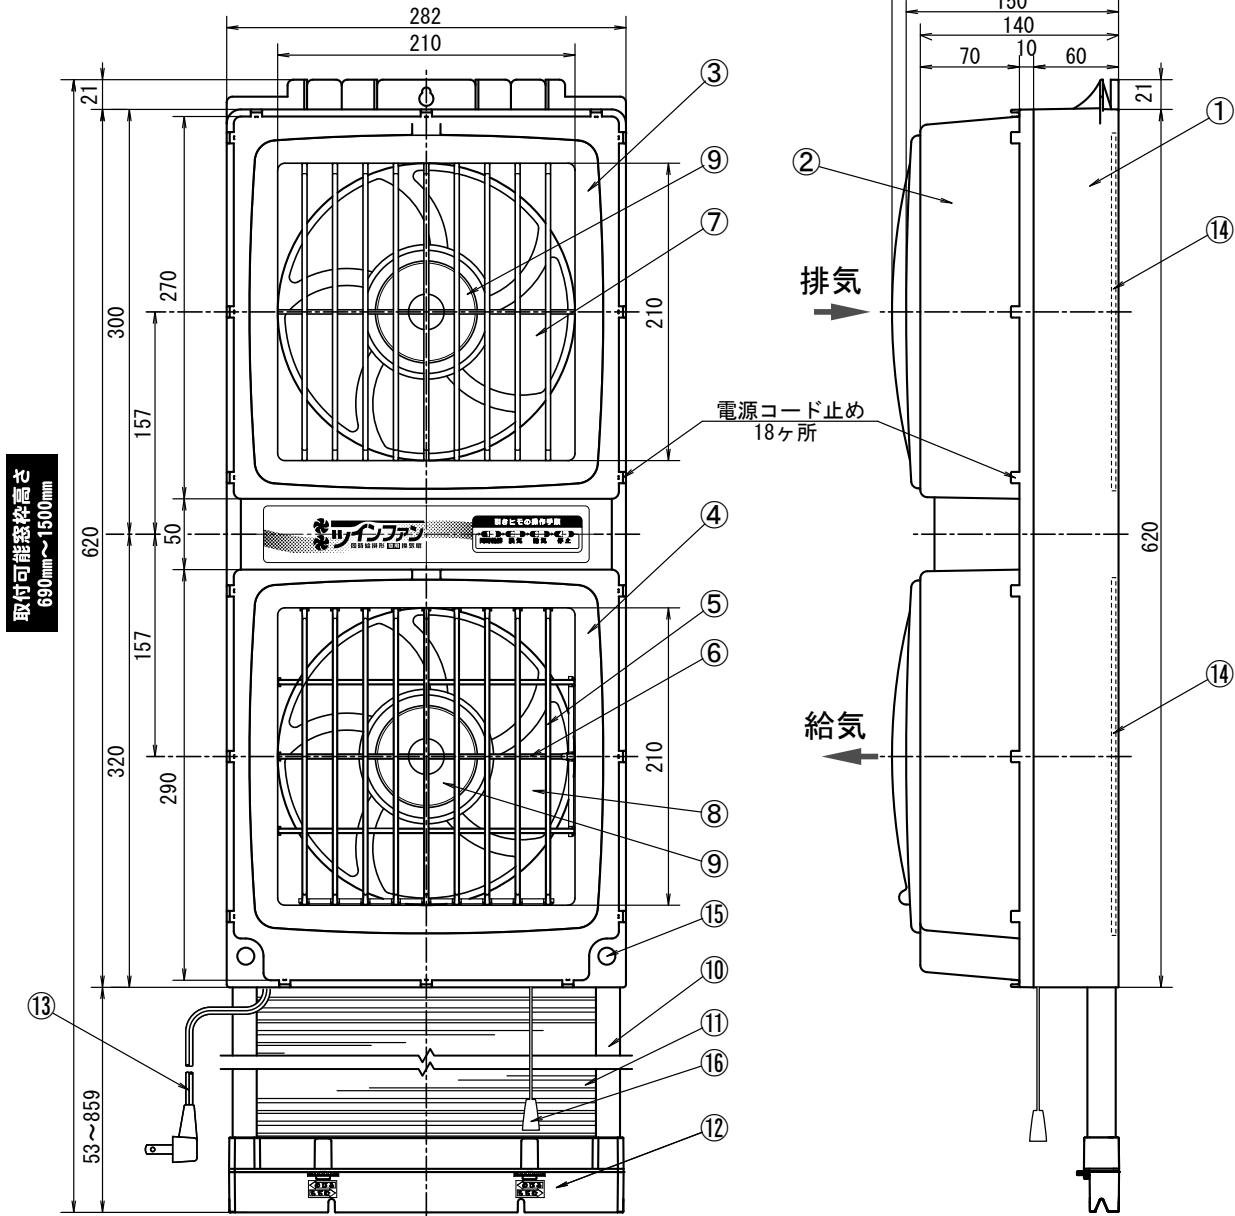

ウィンドウツインファン 同時給排形窓用換気扇
【FMT-200P】(引き紐タイプ)

品番	品名	材質	備考
1	本体	ABS	ホワイト
2	本体(上)	P P	ホワイト
3	パネルA(給気側)	ABS	ホワイト
4	パネルB(排気側)	ABS	ホワイト
5	風向調整ルーバー(左右用)	ABS	ホワイト9枚
6	風向調整ルーバー(上下用)	ABS	ホワイト3枚
7	20cmプロペラファン(排気)	P P	ホワイト
8	20cmプロペラファン(給気)	P P	ホワイト
9	スピナー	P P	ホワイト
10	サッシ(長)	鋼板	ホワイト2本
11	延長パネル	P P	ホワイト6枚
12	サッシ受け	ABS	ホワイト
13	電源コード		VFF-0.75
14	防虫フィルター	P P	ホワイト2枚
15	ブラックキャップ	P P	ホワイト2ヶ
16	引きヒモスイッチ		ヒモ長さ27cm

【付属品】

- 固定部品A : 1ヶ
- 固定部品B : 1ヶ
- 木ネジ(小) : 4.1×20-5本
- 木ネジ(大) : 4.1×45-2本
- サッシ(長) : 2本
- サッシ(短) : 2本
- 延長パネル : 6枚
- ソフトテープ : 2本
-巾15mm×厚10mm×長1500mm
- 取扱/取付説明書 : 1冊
- 保証書 : 1冊
- ブラックキャップ : 2ヶ
- 落下防止用ワイヤー : 1本・・200mm

【別売品】

- 延長パネルセット : FM-200H-S (2400mmまで対応)
- 標準替フィルター : FMT-200-F1
- 不織布フィルター : FMT-200F2

【特長】

- ・取付可能窓枠高さ690~1500mm
- ・同時給排・単独排気・単独給気3モード選択可能
- ・手動式風向調整ルーバー採用(給気側)
- ・20cmプロペラファン
- ・2モーター・2ファン方式
- ・窓の開閉も自由自在
- ・窓の左右どちらにも取付可能
- ・木枠窓、アルミサッシ窓など取付可能
- ・15mm単位で延長パネルをナイフで切断可能
- ・付属のジョイント+サッシ(短)で窓枠高さ1500mmまで対応
- ・防虫フィルター付き
- ・落下防止ワイヤー付属
- ・電源コード長さ: 約2m